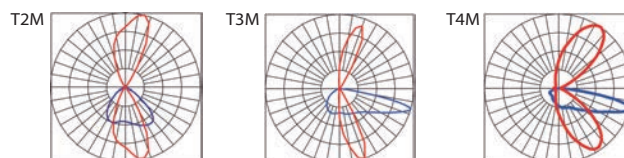

Fotometría

Configuración Luminaria

01	Modelo	02	Módulos	03	Potencia	04	TCC	05	Eficiencia	06	Óptica	07	Montaje
	RAD		4		240W		50K		D (145lm/w)		T2M T3M T4M T3S T4S		L (Rótula)
08	Voltaje	09	Control	10	Acabado	11	Accesorios						
	UNV (120-277V) UHV (277-480V)		ND (No Dimeable) DM (Dimeable) DALI		GR (Gris) NG (Negro) BR (Bronce)		NA (No Aplica) PC3 (3 Pines) PC7 (7 Pines) PCM (Mini FC) MMS (Sensor) BLS (Backlight)						

Ejemplo Código

RAD 4 240W 50K D T2M L UNV DM GR NA

@FORLIGHTINGMX

Oficinas CDMX
Naucalpan, Estado de México.
sucursalmexicodf@forlighting.com.mx

Corporativo
Tlaquepaque, Jalisco.
info@forlighting.com.mx

Oficinas Veracruz
Boca del Río, Veracruz
sucursalveracruz@forlighting.com.mx

CEDIS Monterrey
Santa Catarina, Nuevo León
sucursalmonterrey@forlighting.com.mx

CEDIS Mérida
Mérida, Yucatán.
sucursalmerida@forlighting.com.mx

CEDIS Hermosillo
Hermosillo, Sonora
sucursalhermosillo@forlighting.com.mx

CEDIS Chihuahua
Chihuahua, Chihuahua
sucursalchihuahua@forlighting.com.mx