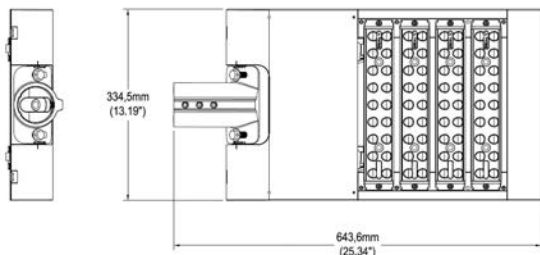

NOM **NOM**
003 **031**

Especificaciones

Material	Aluminio / Policarbonato
Montaje	Poste / Adaptador 0-90°
Acabado	Gris / Negro / Bronce
Tecnología	LED NICHIA/ 4 Módulos
Óptica Asimétrica	T2M / T3M / T4M
Potencia	240 Watts
Temp. de Operación	-40°C a 50°C