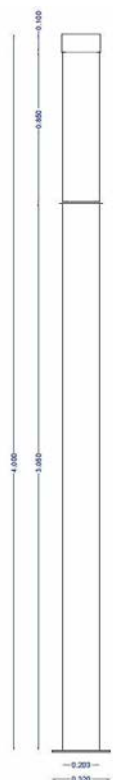

Código

PSD

Serie /  
Modelo

URBANO

Marca

FORLIGHTING

## POSEIDÓN 8" / FORTIMO

### Luminarias de Acero

Luminaria de acero con excelentes acabados y resistencia. Diámetro de 8". La altura del poste se puede fabricar en tres dimensiones 3.0, 3.5 y 4.0 mts. Difusor transparente de policarbonato de alta resistencia al impacto y protegido con retardante contra rayos UV. Terminado con pintura tipo poliéster aplicada electrostáticamente. Conjunto óptico IP65. Incorpora tabletas LED FORTIMO, driver y supresor de picos marca Philips. Garantía de 5 años.

## Configuración Luminaria

01	Modelo	02	Módulos	03	Potencia	04	TCC	05	Eficiencia	06	Óptica	07	Voltaje
	PSD8-30		4-44		50W		30K		B		T5X-T		UNV
	PSD8-35						40K						
	PSD8-40						50K						

08	Control	09	Acabado	10	Accesorios
	ND		GRO / Gris Oxford		TP / Tapa Plana
	DM		NGM / Negro Mate		
			GLV-GRO/Galvanizado		
			NGM-GRO/Galvanizado		
			ESP / Especial		