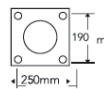

## POSEIDÓN 4" / 6"

### Luminarias de Acero

Luminaria de acero con excelentes acabados y resistencia. Dos opciones de diámetro 4" y 6". La altura del poste se puede fabricar en tres dimensiones 3.0, 3.5 y 4.0 mts. Difusor transparente de policarbonato de alta resistencia al impacto y protegido con retardante contra rayos UV. Terminado con pintura tipo poliéster aplicada electrostáticamente. Conjunto óptico IP65. Incorpora tabletas LED FORTIMO, driver y supresor de picos marca Philips. Garantía de 5 años.