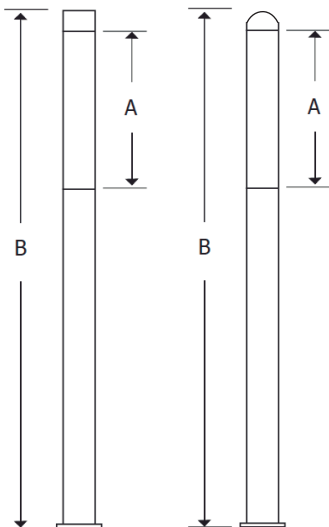

## POSEIDÓN 4" / 6"

### Luminarias de Acero

Luminaria de acero con excelentes acabados y resistencia. Dos opciones de diámetro 4" y 6". La altura del poste se puede fabricar en tres dimensiones 3.0, 3.5 y 4.0 mts. Difusor transparente de policarbonato de alta resistencia al impacto y protegido con retardante contra rayos UV. Terminado con pintura tipo poliéster aplicada electrostáticamente. Conjunto óptico IP65. Incorpora tabletas LED FORTIMO, driver y supresor de picos marca Philips. Garantía de 5 años.

## Configuración Luminaria

01	Modelo	02	Módulos	03	Potencia	04	TCC	05	Eficiencia	06	Óptica	07	Voltaje
	PSD4-30		3-22		30W		30K		B		T5X-T		UNV
	PSD4-35		4-22		40W		40K						
	PSD4-40		3-44		50W		50K						
	PSD6-30		4-44		70W								
	PSD6-35												
	PSD6-40												