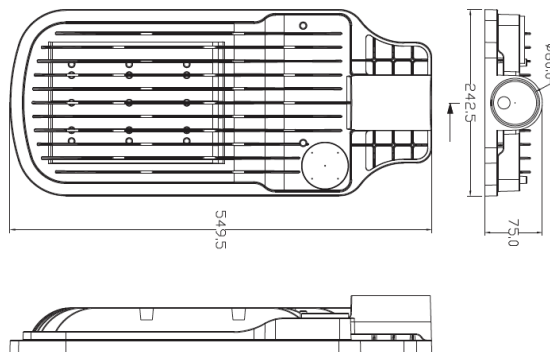

Código	FLX1	Serie / Modelo	FORLEXA	Marca	FORLIGHTING
--------	------	----------------	---------	-------	-------------

1 / 48 LEDS

Luminaria vial LED incorpora tecnología FLR.

Luminaria vial LED incorpora tecnología FLR. Cuerpo fabricado en aluminio puro inyectado a presión aleación 360, recubierta con pintura electrostática horneada tipo poliéster para mayor resistencia a la corrosión y contra los rayos UV. Luminaria ligera con índices de protección IP67 e IK09 IK10, puede operar en un rango de temperatura de -30°C a 40°C. Sistema LED 200 mil horas de vida marca **PHILIPS** G5 con eficiencia luminosa nominal 145lm/w, en temperaturas de color de 4000K y 5700K e IRC de 70. Conjunto óptico de alto desempeño en PMMA que permite un control preciso de la luz. Driver **PHILIPS** programable con posibilidad de atenuación, opera de 120-277V 50/60Hz. Supresor de picos marca **PHILIPS** de 10kV/10kA para 5,000 eventos. Refractor de cristal transparente termo templado. Opción con receptáculo para fotocelda. Montaje para brazos de 1 1/2" y 2". Hecho en México. Certificado NOM-031 por 6,000 horas y PAESE. Garantía de 10 años.

Especificaciones

Material	Aluminio / Cristal
Montaje	Poste
Acabado	Gris
Tecnología	LED PHILIPS / 3 Módulos (48 LEDs)
Óptica	2M / 3M
Potencia	105- 110 Watts
Eficiencia Nominal	145 lm/w

Equipo	Driver programable PHILIPS 120-277V
Fact. Potencia	< 0.95
Dist. Armónicas	< 20
Horas de vida	200,000 Hrs.
Control	Dimeable 0-10V
Accesorios	Receptáculo Fotocelda (3 / 7 Pines)
Temp. de Operación	-30°C a 40°C

Simbología

Fotometría

Configuración Luminaria

01	Modelo	02	Módulos	03	Potencia	04	TCC	05	Eficiencia	06	Óptica	07	Voltaje
	FLX1		3		105W 110W		40K 57K		B		T2M T3M		UNV (120-277V)

08	Control	09	Acabado	10	Accesorios
	ND (No Dimeable) DM (Dimeable)		GR (Gris) NG (Negro) BL (Blanco)		NA (No Aplica) RC3 (3 Pines) RC7 (7 Pines)