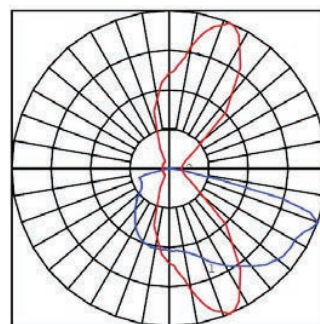

Especificaciones

Material	Aluminio / Cristal
Montaje	Poste
Acabado	Gris
Tecnología	LED PHILIPS / 3 Módulos (48 LEDs)
Óptica	2M / 3M
Potencia	105- 110 Watts
Eficiencia Nominal	145 lm/w

Equipo	Driver programable PHILIPS 120-277V
Fact. Potencia	< 0.95
Dist. Armónicas	< 20
Horas de vida	200,000 Hrs.
Control	Dimeable 0-10V
Accesorios	Receptáculo Fotocelda (3 / 7 Pines)
Temp. de Operación	-30°C a 40°C

Simbología

Fotometría

Configuración Luminaria

01	Modelo	02	Módulos	03	Potencia	04	TCC	05	Eficiencia	06	Óptica	07	Voltaje
	FLX1		3		105W 110W		40K 57K		B		T2M T3M		UNV (120-277V)

08	Control	09	Acabado	10	Accesorios
	ND (No Dimeable) DM (Dimeable)		GR (Gris) NG (Negro) BL (Blanco)		NA (No Aplica) RC3 (3 Pines) RC7 (7 Pines)