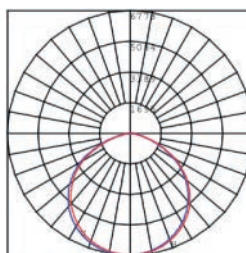

Especificaciones

Material	Aluminio / Vidrio Templado
Montaje	Empotrar
Acabado	Blanco
Tecnología	LED NICHIA
Óptica	Simétrica
Potencia	120W / 160W

Eficiencia Nominal	160 lm/w
Equipo	Driver Inventronics 120-277V
Fact. Potencia	< 0.95
Dist. Armónicas	< 20
Horas de vida	100,000 Hrs.
Temp. de Operación	-40°C a 50°C

Simbología

Fotometría

Configuración Luminaria

01 Modelo	02 Módulos	03 Potencia	04 TCC	05 Eficiencia	06 Óptica	07 Montaje
SHN	1	120W 160W	50K	E (160lm/w)	T5X	E (Empotrar)
08 Voltaje	09 Control	10 Acabado	11 Accesorios			
UNV (120-277V)	ND (No Dimeable) DM (Dimeable)	BL (Blanco)	NA (No Aplica)			