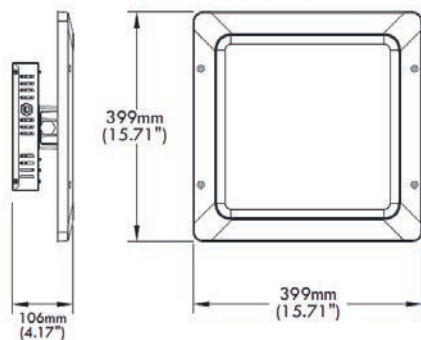

Código

SHN

Serie /
Modelo

SHINE E

Marca

FORLIGHTING PREMIUM

SHINE
By Forlighting

E