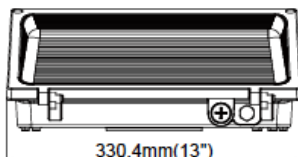

Posibilidad de ajustar la potencia y la temperatura de color directamente en la luminaria. Garantía de 5 años.

136.55mm(5.37")

330.4mm(13")

254.8mm(10")