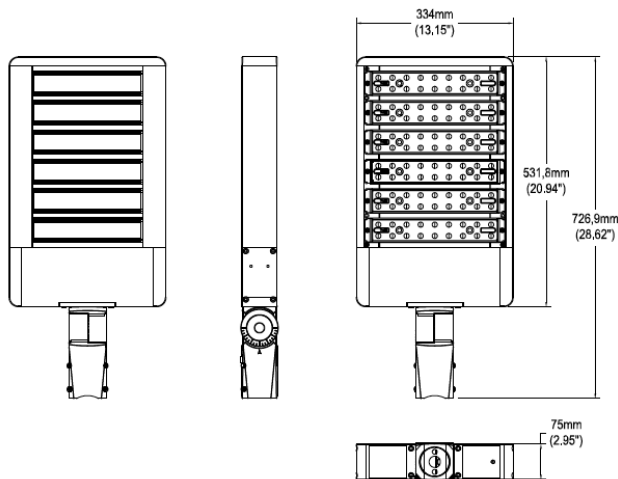

L 360 SIMÉTRICA / ASIMÉTRICA

Luminarias de la serie GAMA L.

Las luminarias de la Serie GAMA L, ofrecen las mayores ventajas tecnológicas LED. Sistema modular que permite configurar luminarias desde 60W hasta 480W. Ópticas de policarbonato con protección UV y cubierta de acero inoxidable aseguran resistencia permanente a cualquier tipo de clima e impactos. Diseño ligero y delgado para minimizar las cargas del viento. Pintura resistente a la corrosión, certificado de acuerdo a las pruebas de exposición a ambientes salinos por 1000 horas. Protección IP66 y resistencia al impacto IK08. Conectores Quick permiten fácil instalación y mantenimiento. Adaptador ajustable para montaje 0-90°. Supresor de picos 10kV. Garantía de 10 años.

NOM NOM
003 031