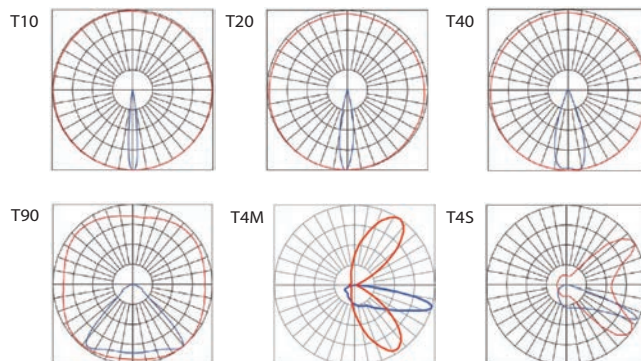

Fotometría

Configuración Luminaria

01	Modelo	02	Módulos	03	Potencia	04	TCC	05	Eficiencia	06	Óptica	07	Montaje
	PAD		6		360W		30K 40K 50K		E (145lm/w)		T4M T4S T10D (10°) T20D (20°) T40D (40°) T90D (90°)		L (Rótula)
08	Voltaje	09	Control	10	Acabado	11	Accesorios						
	UNV (120-277V) UHV (277-480V)		ND (No Dimeable) DM (Dimeable) DALI DMX MMS (Sensor)		GR (Gris) NG (Negro) BL (Blanco)		NA (No Aplica) PC3 (3 Pines) PC7 (7 Pines) PCM (Mini FC)						

Ejemplo Código

PAD 6 360W 50K E T4M L UNV ND GR NA

@FORLIGHTINGMX

Oficinas CDMX
Naucalpan, Estado de México.
sucursalmexicodf@forlighting.com.mx

Corporativo
Tlaquepaque, Jalisco.
info@forlighting.com.mx

Oficinas Veracruz
Boca del Río, Veracruz
sucursalveracruz@forlighting.com.mx

CEDIS Monterrey
Santa Catarina, Nuevo León
sucursalmonterrey@forlighting.com.mx

CEDIS Mérida
Mérida, Yucatán.
sucursalmerida@forlighting.com.mx

CEDIS Hermosillo
Hermosillo, Sonora
sucursalhermosillo@forlighting.com.mx

CEDIS Chihuahua
Chihuahua, Chihuahua
sucursalchihuahua@forlighting.com.mx