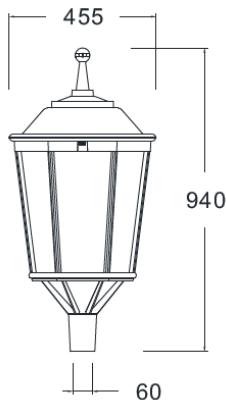

JADE

By Forlighting

PLUSLED

Luminaria Diseño Clásico

Luminaria tipo punta de poste tecnología LED, cuerpo y tapa con finos acabados en aluminio, recubierto con pintura tipo poliéster aplicada electrostáticamente lo que le brinda mayor resistencia a la corrosión. Sistema Plus LED Circular marca CREE con óptica y curva de distribución simétrica o asimétrica. Driver programable marca Philips. Posibilidad de atenuación 0-10V. Supresor de picos de 10kV. Garantía de 10 años.

NOM 003 **NOM 031** **NOM 058**