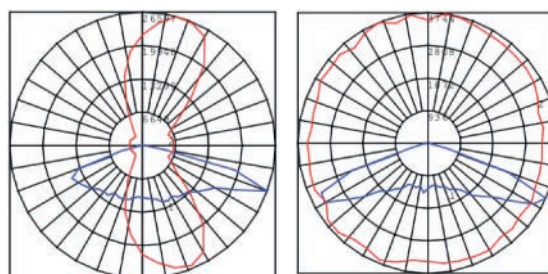

NOM 003 **NOM 031** **NOM 058**

Especificaciones

Material	Aluminio
Montaje	Punta de Poste / Niple 2"
Acabado	Negro
Tecnología	Plus LED Circular / CREE
Óptica	Simétrica / Asimétrica
Potencia	30 -100 Watts
Temp. de Operación	-30°C a 40°C

Eficiencia Nominal	125 lm/w
Equipo	Driver programable PHILIPS 120-277V
Fact. Potencia	< 0.95
Dist. Armónicas	< 20
Horas de vida	200,000 Hrs.
Control	Dimeable 0-10V

Simbología

Fotometría

Configuración Luminaria