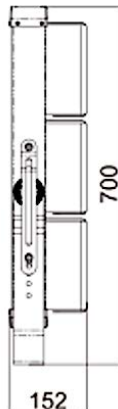

Código	FSQ	Serie / Modelo	FORSQUARE	Marca	FORLIGHTING
--------	-----	----------------	-----------	-------	-------------

600W SIMÉTRICA

Luminarias Tipo Reflector.

Las luminarias FORSQUARE emplean LED de alto flujo luminoso. Los módulos permiten configurar luminarias desde 200W hasta 600W. Ópticas simétricas de alto desempeño. Acabado resistente a los agentes ambientales. Protección IP65. Sistema de montaje mediante abrazadera. Supresor de picos 10kV. Garantía de 5 años.

Especificaciones

Material	Aluminio
Montaje	Abrazadera Tipo "U"
Acabado	Negro
Tecnología	LED / 6 Módulos
Óptica Simétrica	60°
Potencia	600 Watts

Eficiencia Nominal	140 lm/w
Equipo	Driver 100-277V
Fact. Potencia	< 0.90
Dist. Armónicas	< 20
Horas de vida	100,000 Hrs.
Temp. de Operación	-30°C a 40°C

Simbología

Fotometría

Configuración Luminaria

01 Modelo	02 Módulos	03 Potencia	04 TCC	05 Eficiencia	06 Óptica	07 Montaje
FSQ	6	600W	57K	B (140lm/w)	T60D (60°)	U (Abrazadera)

08 Voltaje	09 Control	10 Acabado	11 Accesorios
UNV (100-277V)	ND (No Dimeable)	NG (Negro)	NA (No Aplica)