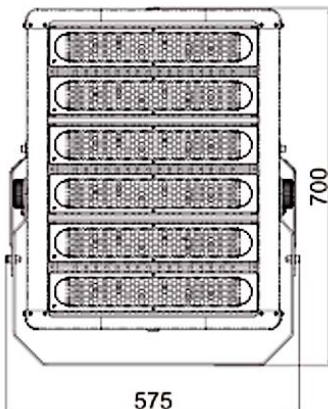

Código	FSQ	Serie / Modelo	FORSQUARE	Marca	FORLIGHTING
--------	-----	----------------	-----------	-------	-------------

600W SIMÉTRICA

Luminarias Tipo Reflector.

Las luminarias FORSQUARE emplean LED de alto flujo luminoso. Los módulos permiten configurar luminarias desde 200W hasta 600W. Ópticas simétricas de alto desempeño. Acabado resistente a los agentes ambientales. Protección IP65. Sistema de montaje mediante abrazadera. Supresor de picos 10kV. Garantía de 5 años.

Especificaciones

Material	Aluminio
Montaje	Abrazadera Tipo "U"
Acabado	Negro
Tecnología	LED / 6 Módulos
Óptica Simétrica	60°
Potencia	600 Watts

Eficiencia Nominal	140 lm/w
Equipo	Driver 100-277V
Fact. Potencia	< 0.90
Dist. Armónicas	< 20
Horas de vida	100,000 Hrs.
Temp. de Operación	-30°C a 40°C

Simbología

Fotometría

Configuración Luminaria

01 Modelo	02 Módulos	03 Potencia	04 TCC	05 Eficiencia	06 Óptica	07 Montaje
FSQ	6	600W	57K	B (140lm/w)	T60D (60°)	U (Abrazadera)

08 Voltaje	09 Control	10 Acabado	11 Accesorios
UNV (100-277V)	ND (No Dimeable)	NG (Negro)	NA (No Aplica)