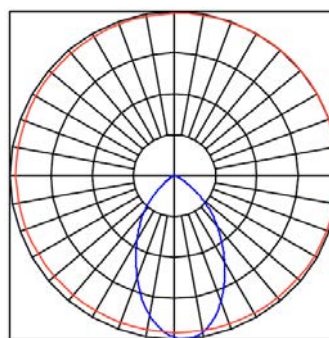

Especificaciones

Material	Aluminio
Montaje	Abrazadera Tipo "U"
Acabado	Negro
Tecnología	LED / 6 Módulos
Óptica Simétrica	60°
Potencia	600 Watts

Eficiencia Nominal	140 lm/w
Equipo	Driver 100-277V
Fact. Potencia	< 0.90
Dist. Armónicas	< 20
Horas de vida	100,000 Hrs.
Temp. de Operación	-30°C a 40°C

Simbología

Fotometría

Configuración Luminaria

01 Modelo	02 Módulos	03 Potencia	04 TCC	05 Eficiencia	06 Óptica	07 Montaje
FSQ	6	600W	57K	B (140lm/w)	T60D (60°)	U (Abrazadera)

08 Voltaje	09 Control	10 Acabado	11 Accesorios
UNV (100-277V)	ND (No Dimeable)	NG (Negro)	NA (No Aplica)