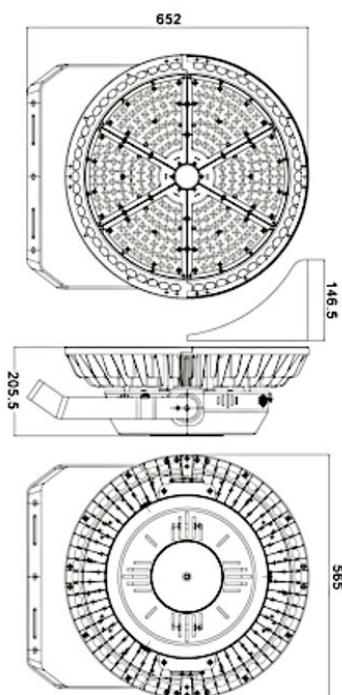

Código

FFL

Serie /
Modelo

FORFIELD

Marca

FORLIGHTING

FORFIELD
By Forlighting

800W