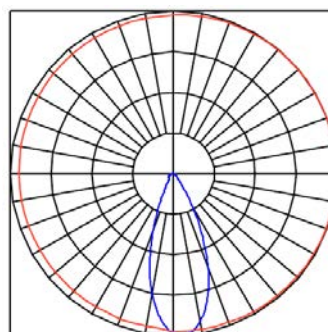

NOM 003 **NOM 031**

Especificaciones

Material	Aluminio / Policarbonato
Montaje	Abrazadera Tipo "U"
Acabado	Negro
Tecnología	LED PHILIPS
Óptica Simétrica	60°
Potencia	800W

Eficiencia Nominal	140 lm/w
Equipo	Driver Meanwell 100-277V
Fact. Potencia	< 0.97
Dist. Armónicas	< 20
Horas de vida	100,000 Hrs.
Temp. de Operación	-30°C a 40°C

Simbología

Fotometría

Configuración Luminaria

01 Modelo	02 Módulos	03 Potencia	04 TCC	05 Eficiencia	06 Óptica	07 Montaje
FFL	6	800W	57K	C (140lm/w)	T60D (60°)	U (Abrazadera)

08 Voltaje	09 Control	10 Acabado	11 Accesorio
UNV (100-277V)	ND (No Dimeable)	NG (Negro)	NA