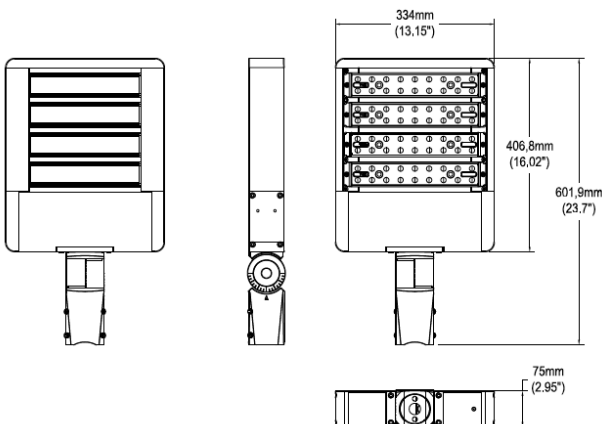

L 240 SIMÉTRICA / ASIMÉTRICA

Luminarias de la serie GAMA L.

Las luminarias de la Serie GAMA L, ofrecen las mayores ventajas tecnológicas LED. Sistema modular que permite configurar luminarias desde 60W hasta 480W. Ópticas de policarbonato con protección UV y cubierta de acero inoxidable aseguran resistencia permanente a cualquier tipo de clima e impactos. Diseño ligero y delgado para minimizar las cargas del viento. Pintura resistente a la corrosión, certificado de acuerdo a las pruebas de exposición a ambientes salinos por 1000 horas. Protección IP66 y resistencia al impacto IK08. Conectores Quick permiten fácil instalación y mantenimiento. Adaptador ajustable para montaje 0-90°. Supresor de picos 10kV. Garantía de 10 años.

NOM NOM
003 031