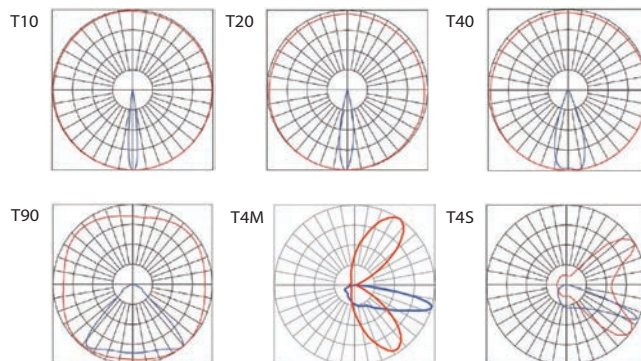

Fotometría

Configuración Luminaria

01	Modelo	02	Módulos	03	Potencia	04	TCC	05	Eficiencia	06	Óptica	07	Montaje
	PAD		4		240W		30K 40K 50K		E (145lm/w)		T4M T4S T10D (10°) T20D (20°) T40D (40°) T90D (90°)		L (Rótula)
08	Voltaje	09	Control	10	Acabado	11	Accesorios						
	UNV (120-277V) UHV (277-480V)		ND (No Dimeable) DM (Dimeable) DALI DMX MMS (Sensor)		GR (Gris) NG (Negro) BL (Blanco)		NA (No Aplica) PC3 (3 Pines) PC7 (7 Pines) PCM (Mini FC)						

Ejemplo Código

PAD 4 240W 50K E T4M L UNV ND GR NA

@FORLIGHTINGMX

Oficinas CDMX
Naucalpan, Estado de México.
sucursalmexicodf@forlighting.com.mx

Corporativo
Tlaquepaque, Jalisco.
info@forlighting.com.mx

Oficinas Veracruz
Boca del Río, Veracruz
sucursalveracruz@forlighting.com.mx

CEDIS Monterrey
Santa Catarina, Nuevo León
sucursalmonterrey@forlighting.com.mx

CEDIS Mérida
Mérida, Yucatán.
sucursalmerida@forlighting.com.mx

CEDIS Hermosillo
Hermosillo, Sonora
sucursalhermosillo@forlighting.com.mx

CEDIS Chihuahua
Chihuahua, Chihuahua
sucursalchihuahua@forlighting.com.mx