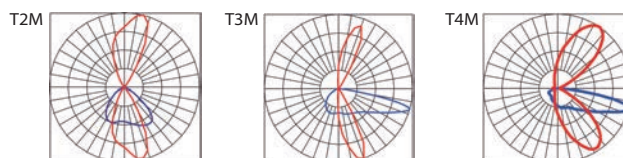

Fotometría

Configuración Luminaria

01	Modelo	02	Módulos	03	Potencia	04	TCC	05	Eficiencia	06	Óptica	07	Montaje
	RAD		3		150W		40K 50K		D (145lm/w)		T2M T3M T4M T3S T4S		L (Rótula)
08	Voltaje	09	Control	10	Acabado	11	Accesorios						
	UNV (120-277V) UHV (277-480V)		ND (No Dimeable) DM (Dimeable) DALI		GR (Gris) NG (Negro) BR (Bronce)		NA (No Aplica) PC3 (3 Pines) PC7 (7 Pines) PCM (Mini FC) MMS (Sensor) BLS (Backlight)						

Ejemplo Código

RAD 3 150W 50K D T2M L UNV DM GR NA

@FORLIGHTINGMX

Oficinas CDMX
Naucalpan, Estado de México.
sucursalmexicodf@forlighting.com.mx

Corporativo
Tlaquepaque, Jalisco.
info@forlighting.com.mx

Oficinas Veracruz
Boca del Río, Veracruz
sucursalveracruz@forlighting.com.mx

CEDIS Monterrey
Santa Catarina, Nuevo León
sucursalmonterrey@forlighting.com.mx

CEDIS Mérida
Mérida, Yucatán.
sucursalmerida@forlighting.com.mx

CEDIS Hermosillo
Hermosillo, Sonora
sucursalhermosillo@forlighting.com.mx

CEDIS Chihuahua
Chihuahua, Chihuahua
sucursalchihuahua@forlighting.com.mx