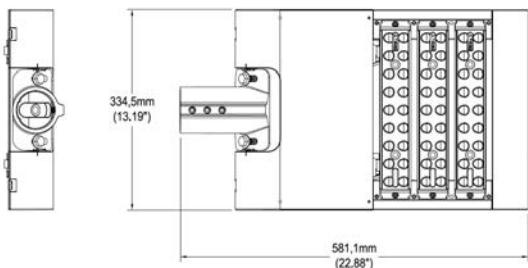

NOM 003 **NOM 031**

Especificaciones

Material	Aluminio / Policarbonato
Montaje	Poste / Adaptador 0-90°
Acabado	Gris / Negro / Bronce
Tecnología	LED NICHIA/ 3 Módulos
Óptica Asimétrica	T2M / T3M / T4M
Potencia	150 Watts
Temp. de Operación	-40°C a 50°C