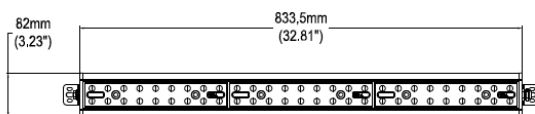

## Especificaciones

Material	Aluminio / Policarbonato
Montaje	Sobreponer / Suspender
Acabado	Negro / Gris
Tecnología	LED NICHIA ( 3 Módulos)
Óptica	40° / 90° / 120° / 150° / T1M
Potencia	90 / 120 Watts