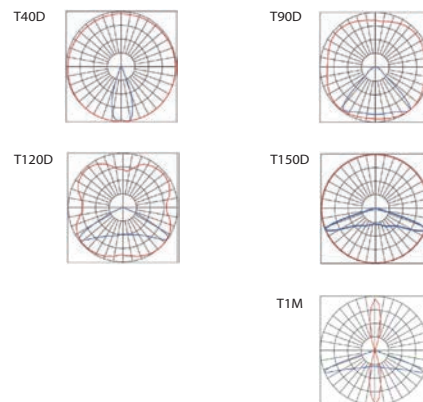

## Especificaciones

Material	Aluminio / Policarbonato
Montaje	Sobreponer / Suspender
Acabado	Negro / Gris
Tecnología	LED NICHIA ( 3 Módulos)
Óptica	40° / 90° / 120° / 150° / T1M
Potencia	90 / 120 Watts

## Fotometría