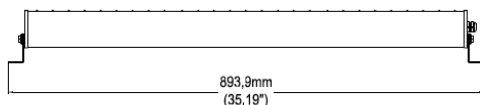

## Especificaciones

Material	Aluminio / Policarbonato
Montaje	Sobreponer / Suspender
Acabado	Negro / Gris
Tecnología	LED NICHIA ( 3 Módulos)
Óptica	40° / 90° / 120° / 150° / T1M
Potencia	90 / 120 Watts