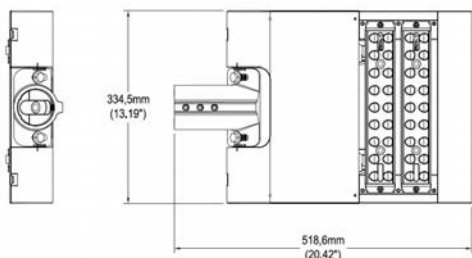

NOM 003 **NOM 031**

Especificaciones

Material	Aluminio / Policarbonato
Montaje	Poste / Adaptador 0-90°
Acabado	Gris / Negro / Bronce
Tecnología	LED NICHIA/ 2 Módulos
Óptica Asimétrica	T2M / T3M / T4M
Potencia	100 Watts
Temp. de Operación	-40°C a 50°C