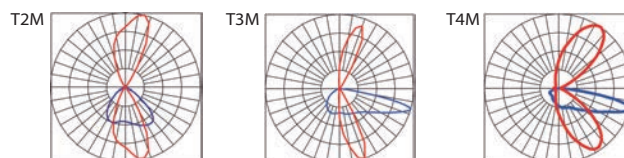

Fotometría

Configuración Luminaria

01	Modelo	02	Módulos	03	Potencia	04	TCC	05	Eficiencia	06	Óptica	07	Montaje
	RAD		2		100W		50K		D (145lm/w)		T2M T3M T4M T3S T4S		L (Rótula)
08	Voltaje	09	Control	10	Acabado	11	Accesorios						
	UNV (120-277V) UHV (277-480V)		ND (No Dimeable) DM (Dimeable) DALI		GR (Gris) NG (Negro) BR (Bronce)		NA (No Aplica) PC3 (3 Pines) PC7 (7 Pines) PCM (Mini FC) MMS (Sensor) BLS (Backlight)						

Ejemplo Código

RAD 2 100W 50K D T2M L UNV DM GR NA

@FORLIGHTINGMX

Oficinas CDMX
Naucalpan, Estado de México.
sucursalmexicodf@forlighting.com.mx

Corporativo
Tlaquepaque, Jalisco.
info@forlighting.com.mx

Oficinas Veracruz
Boca del Río, Veracruz
sucursalveracruz@forlighting.com.mx

CEDIS Monterrey
Santa Catarina, Nuevo León
sucursalmonterrey@forlighting.com.mx

CEDIS Mérida
Mérida, Yucatán.
sucursalmerida@forlighting.com.mx

CEDIS Hermosillo
Hermosillo, Sonora
sucursalhermosillo@forlighting.com.mx

CEDIS Chihuahua
Chihuahua, Chihuahua
sucursalchihuahua@forlighting.com.mx