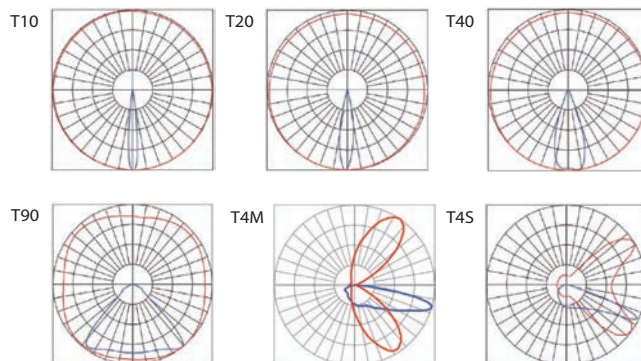

Fotometría

Configuración Luminaria

01	Modelo	02	Módulos	03	Potencia	04	TCC	05	Eficiencia	06	Óptica	07	Montaje
	PBD		8		960W		30K 40K 50K		E (145lm/w)		T4M T4S T10D (10°) T20D (20°) T40D (40°) T90D (90°)		U (Abrazadera)
08	Voltaje	09	Control	10	Acabado	11	Accesorios						
	UNV (120-277V) UHV (277-480V)		ND (No Dimeable) DM (Dimeable) DALI DMX MMS (Sensor)		GR (Gris) NG (Negro) BL (Blanco)		NA (No Aplica) PC3 (3 Pines) PC7 (7 Pines) PCM (Mini FC)						

Ejemplo Código

PBD 8 960W 50K E T4M U UNV ND GR NA

@FORLIGHTINGMX

Oficinas CDMX
Naucalpan, Estado de México.
sucursalmexicodf@forlighting.com.mx

Corporativo
Tlaquepaque, Jalisco.
info@forlighting.com.mx

Oficinas Veracruz
Boca del Río, Veracruz
sucursalveracruz@forlighting.com.mx

CEDIS Monterrey
Santa Catarina, Nuevo León
sucursalmonterrey@forlighting.com.mx

CEDIS Mérida
Mérida, Yucatán.
sucursalmerida@forlighting.com.mx

CEDIS Hermosillo
Hermosillo, Sonora
sucursalhermosillo@forlighting.com.mx

CEDIS Chihuahua
Chihuahua, Chihuahua
sucursalchihuahua@forlighting.com.mx