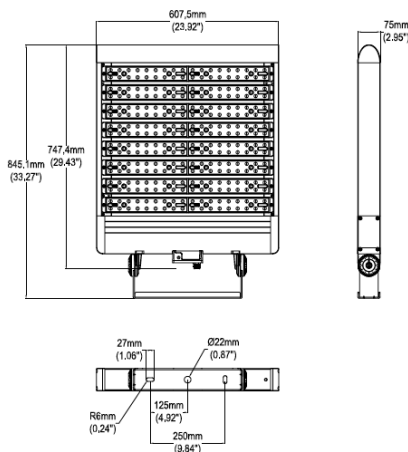

U 960W SIMÉTRICA / ASIMÉTRICA

Luminarias de la serie AURORA U.

Las luminarias de la Serie AURORA para aplicaciones de alto montaje y elevado flujo luminoso. Sistema Nano-Óptico de alta eficiencia. Disipador de calor de aluminio extruido de diseño especial que supera a los tradicionales, maximiza y mantiene el flujo luminoso. Diseño ligero y delgado para minimizar las cargas del viento. Pintura resistente a la corrosión, certificado de acuerdo a las pruebas de exposición a ambientes salinos por 1000 horas. Protección IP66 y resistencia al impacto IK08. Sistema de montaje mediante abrazadera tipo "U". Incorpora supresor de picos 10kV/10kA. Garantía de 10 años.

NOM NOM
003 031