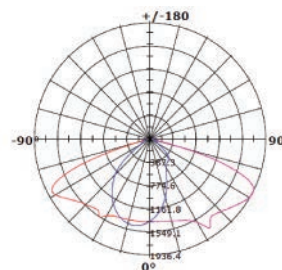

Especificaciones

Material	Aluminio / Policarbonato
Montaje	Punta de poste / Brazo tipo L
Acabado	Negro
Fuente Luminosa	LED PHILIPS
Óptica	Asimétrica 2M
Potencia	60 Watts

Eficiencia Nominal	150 lm/w
Panel Solar	Silicio Monocristalino 18V/60W
Autonomía	2 días
Horas de vida	100,000 Hrs.
Batería	Litio 12.8V / 20AH
Control	Sensor Híbrido / Atenuable
Temp. de Operación	-30°C a 40°C

Simbología

Fotometría

Configuración Luminaria

01 Modelo	02 Módulos	03 Potencia	04 TCC	05 Eficiencia	06 Óptica	07 Voltaje
FLD	3	60W	60K	E (150lm/w)	T2	AUT

08 Control	09 Acabado	10 Accesorio
DM	NG (Negro)	NA