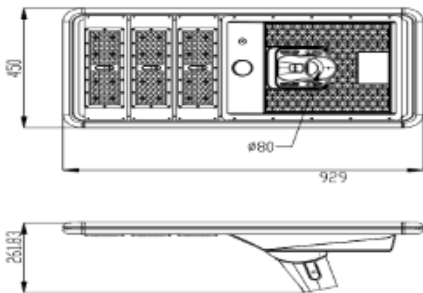

Código	FLD 60W	Serie / Modelo	FORLED	Marca	FORLIGHTING
--------	---------	----------------	--------	-------	-------------

ALL in ONE 60W

Luminarias Autónoma Solar "All in One".

Luminaria autónoma solar "All in One", diseñada para alumbrado público, urbano, comercial e industrial. La luminaria está compuesta por LEDs de alto desempeño, batería de litio especialmente desarrollada para luminarias, panel de silicio monocristalino y regulador de carga. El sistema incluye sensores infrarrojos, cuando detecta movimiento aumenta el flujo luminoso al 100%, posteriormente se atenúa al no detectar presencia. Configuración preestablecida para tener iluminación por un promedio de 10 a 12 horas en condiciones normales de operación. Montaje tipo punta de poste o mediante brazo tipo "L". Altura de montaje recomendada: 6 a 8 metros. Se recomienda limpieza periódica del panel solar para evitar acumulación de residuos. Garantía de 10 años en la luminaria, 5 años en batería, y 20 años en panel solar.

Especificaciones

Material	Aluminio / Policarbonato
Montaje	Punta de poste / Brazo tipo L
Acabado	Negro
Fuente Luminosa	LED PHILIPS
Óptica	Asimétrica 2M
Potencia	60 Watts

Eficiencia Nominal	150 lm/w
Panel Solar	Silicio Monocristalino 18V/60W
Autonomía	2 días
Horas de vida	100,000 Hrs.
Batería	Litio 12.8V / 20AH
Control	Sensor Híbrido / Atenuable
Temp. de Operación	-30°C a 40°C