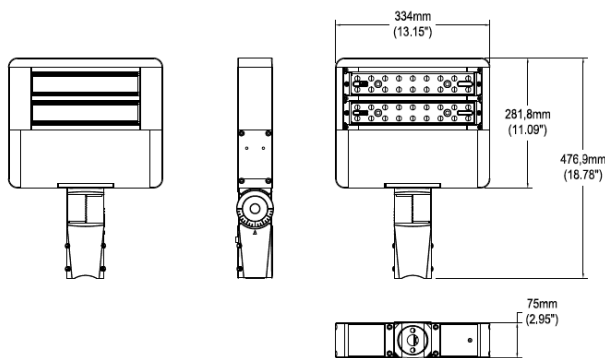

Código

PAD

Serie /
Modelo

GAMA L

Marca

FORLIGHTING PREMIUM

GAMA
By Forlighting

L 120 SIMÉTRICA / ASIMÉTRICA