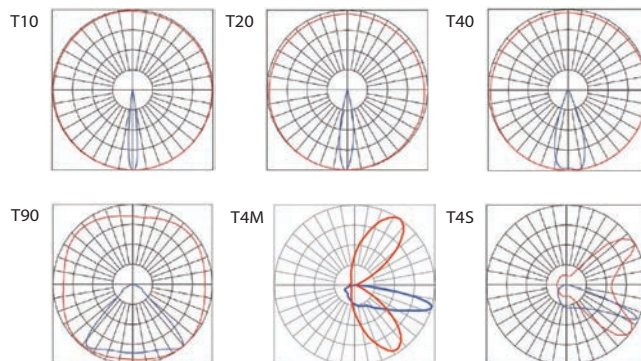

Fotometría

Configuración Luminaria

01	Modelo	02	Módulos	03	Potencia	04	TCC	05	Eficiencia	06	Óptica	07	Montaje
	PAD		2		120W		30K 40K 50K		E (145lm/w)		T4M T4S T10D (10°) T20D (20°) T40D (40°) T90D (90°)		L (Rótula)
08	Voltaje	09	Control	10	Acabado	11	Accesorios						
	UNV (120-277V) UHV (277-480V)		ND (No Dimeable) DM (Dimeable) DALI DMX MMS (Sensor)		GR (Gris) NG (Negro) BL (Blanco)		NA (No Aplica) PC3 (3 Pines) PC7 (7 Pines) PCM (Mini FC)						

Ejemplo Código

PAD 2 120W 50K E T4M L UNV ND GR NA

@FORLIGHTINGMX

Oficinas CDMX
Naucalpan, Estado de México.
sucursalmexicodf@forlighting.com.mx

Corporativo
Tlaquepaque, Jalisco.
info@forlighting.com.mx

Oficinas Veracruz
Boca del Río, Veracruz
sucursalveracruz@forlighting.com.mx

CEDIS Monterrey
Santa Catarina, Nuevo León
sucursalmonterrey@forlighting.com.mx

CEDIS Mérida
Mérida, Yucatán.
sucursalmerida@forlighting.com.mx

CEDIS Hermosillo
Hermosillo, Sonora
sucursalhermosillo@forlighting.com.mx

CEDIS Chihuahua
Chihuahua, Chihuahua
sucursalchihuahua@forlighting.com.mx