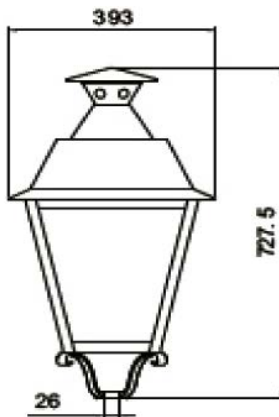

FLORENCIA

By Forlighting

PLUSLED