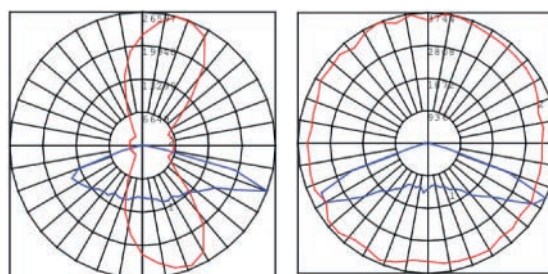

Fotometría

Configuración Luminaria

01	Modelo	02	Módulos	03	Potencia	04	TCC	05	Eficiencia	06	Óptica	07	Voltaje		
	FLR		1		30W 40W 50W 60W 70W 80W 90W 100W		30K 40K 50K		B		T3M T5E		UNV (120-277V)		
										08	Control	09	Acabado	10	Accesorios
											ND (No Dimeable) DM (Dimeable)		NG (Negro)		NA (No Aplica) RC3 (3 Pines) RC7 (7 Pines) FCO (Ojillo)

Ejemplo Código
FLR 1 50W 50K B T5E UNV DM NG NA

Oficinas CDMX
Naucalpan, Estado de México.
sucursalmexicodf@forlighting.com.mx

Corporativo
Tlaquepaque, Jalisco.
info@forlighting.com.mx

Oficinas Veracruz
Boca del Río, Veracruz
sucursalveracruz@forlighting.com.mx

CEDIS Monterrey
Santa Catarina, Nuevo León
sucursalmonterrey@forlighting.com.mx

CEDIS Mérida
Mérida, Yucatán.
sucursalmerida@forlighting.com.mx

CEDIS Hermosillo
Hermosillo, Sonora
sucursalhermosillo@forlighting.com.mx

CEDIS Chihuahua
Chihuahua, Chihuahua
sucursalchihuahua@forlighting.com.mx