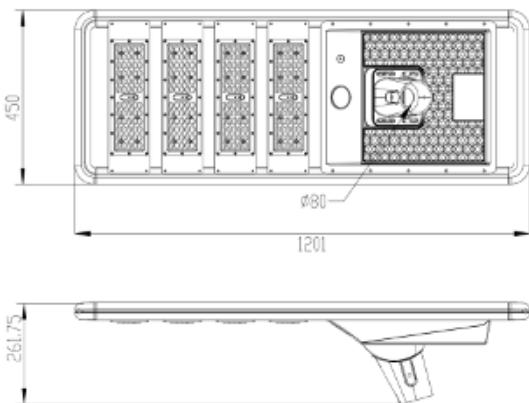

Código	FLD 80W	Serie / Modelo	FORLED	Marca	FORLIGHTING
--------	---------	----------------	--------	-------	-------------

ALL in ONE 80W

Luminarias Autónoma Solar "All in One".

Luminaria autónoma solar "All in One", diseñada para alumbrado público, urbano, comercial e industrial. La luminaria está compuesta por LEDs de alto desempeño, batería de litio especialmente desarrollada para luminarias, panel de silicio monocristalino y regulador de carga. El sistema incluye sensores infrarrojos, cuando detecta movimiento aumenta el flujo luminoso al 100%, posteriormente se atenúa al no detectar presencia. Configuración preestablecida para tener iluminación por un promedio de 10 a 12 horas en condiciones normales de operación. Montaje tipo punta de poste o mediante brazo tipo "L". Altura de montaje recomendada: 8 a 9 metros. Se recomienda limpieza periódica del panel solar para evitar acumulación de residuos. Garantía de 10 años en la luminaria, 5 años en batería, y 20 años en panel solar.

Especificaciones

Material	Aluminio / Policarbonato
Montaje	Punta de poste / Brazo tipo L
Acabado	Negro
Fuente Luminosa	LED PHILIPS
Óptica	Asimétrica 2M
Potencia	80 Watts

Eficiencia Nominal	150 lm/w
Panel Solar	Silicio Monocristalino 18V/80W
Autonomía	2 días
Horas de vida	100,000 Hrs.
Batería	Litio 12.8V / 30AH
Control	Sensor Híbrido / Atenuable
Temp. de Operación	-30°C a 40°C