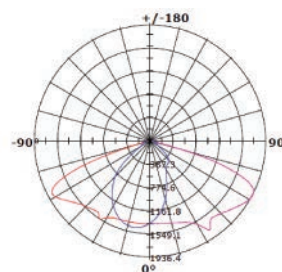

Especificaciones

Material	Aluminio / Policarbonato
Montaje	Punta de poste / Brazo tipo L
Acabado	Negro
Fuente Luminosa	LED PHILIPS
Óptica	Asimétrica 2M
Potencia	80 Watts

Eficiencia Nominal	150 lm/w
Panel Solar	Silicio Monocristalino 18V/80W
Autonomía	2 días
Horas de vida	100,000 Hrs.
Batería	Litio 12.8V / 30AH
Control	Sensor Híbrido / Atenuable
Temp. de Operación	-30°C a 40°C

Simbología

Fotometría

Configuración Luminaria

01	Modelo	02	Módulos	03	Potencia	04	TCC	05	Eficiencia	06	Óptica	07	Voltaje
	FLD		4		80W		60K		E (150lm/w)		T2		AUT

08	Control	09	Acabado	10	Accesorio
	DM		NG (Negro)		NA