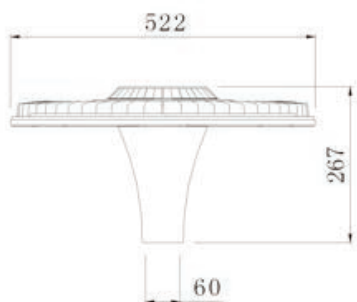

ESTELLA

Luminarias Tipo Punta de Poste

Luminaria tipo punta de poste en tecnología LED, fabricada en aluminio. El atractivo diseño y distribución lumínica, la convierte en la selección ideal para andadores, pasillos y parques. La fuente luminosa es un sistema de CREE, el driver es marca **PHILIPS**. Incluye supresor de picos 10kV. Garantía de 5 años.