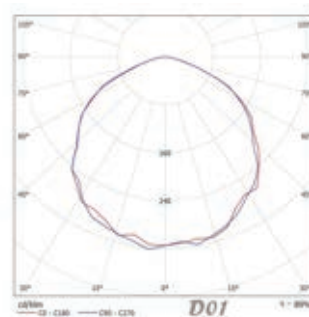

Especificaciones

Material	Aluminio / Policarbonato
Montaje	Punta de Poste / Niple 2"
Acabado	Gris
Tecnología	LED CREE
Óptica	Simétrica
Potencia	60 / 90 Watts
Eficiencia Nominal	105 lm/w

Equipo	Driver PHILIPS 120-277V
Fact. Potencia	< 0.95
Dist. Armónicas	< 20
Horas de vida	100,000 Hrs.
Temp. de Operación	-30°C a 40°C

Simbología

Fotometría

Configuración Luminaria

01	Modelo	02	Módulos	03	Potencia	04	TCC	05	Eficiencia	06	Óptica	07	Voltaje
	EST		1		60W 90W		40K 50K		A		T5E		UNV

08	Control	09	Acabado	10	Accesorios
	ND		GR / Gris		NA