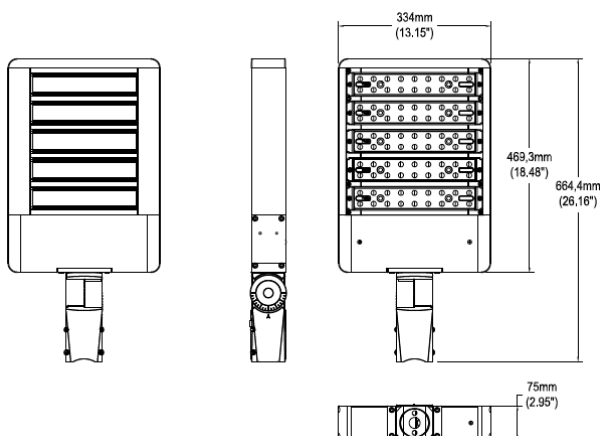

NOM NOM
003 031

Especificaciones

Material	Aluminio / Policarbonato
Montaje	Poste / Adaptador 0-90°
Acabado	Gris / Negro / Blanco
Tecnología	LED NICHIA/ 5 Módulos
Óptica Asimétrica	T4M / T4S
Óptica Simétrica	10° / 20° / 40° / 90°
Potencia	300 Watts
Temp. de Operación	-40°C a 50°C

Simbología

Fotometría

Configuración Luminaria

01	Modelo	02	Módulos	03	Potencia	04	TCC	05	Eficiencia	06	Óptica	07	Montaje
	PAD		5		300W		30K 40K 50K		E (145lm/w)		T4M T4S T10D (10°) T20D (20°) T40D (40°) T90D (90°)		L (Rótula)
08	Voltaje	09	Control	10	Acabado	11	Accesorios						
	UNV (120-277V) UHV (277-480V)		ND (No Dimeable) DM (Dimeable) DALI DMX MMS (Sensor)		GR (Gris) NG (Negro) BL (Blanco)		NA (No Aplica) PC3 (3 Pines) PC7 (7 Pines) PCM (Mini FC)						