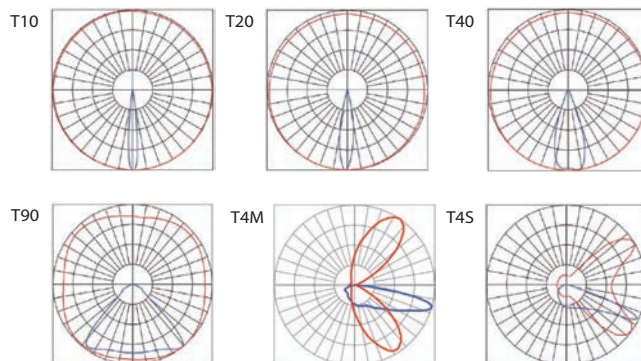

Fotometría

Configuración Luminaria

01	Modelo	02	Módulos	03	Potencia	04	TCC	05	Eficiencia	06	Óptica	07	Montaje
	PAD		5		300W		30K 40K 50K		E (145lm/w)		T4M T4S T10D (10°) T20D (20°) T40D (40°) T90D (90°)		L (Rótula)
08	Voltaje	09	Control	10	Acabado	11	Accesorios						
	UNV (120-277V) UHV (277-480V)		ND (No Dimeable) DM (Dimeable) DALI DMX MMS (Sensor)		GR (Gris) NG (Negro) BL (Blanco)		NA (No Aplica) PC3 (3 Pines) PC7 (7 Pines) PCM (Mini FC)						

Ejemplo Código

PAD 5 300W 50K E T4M L UNV ND GR NA

@FORLIGHTINGMX

Oficinas CDMX
Naucalpan, Estado de México.
sucursalmexicodf@forlighting.com.mx

Corporativo
Tlaquepaque, Jalisco.
info@forlighting.com.mx

Oficinas Veracruz
Boca del Río, Veracruz
sucursalveracruz@forlighting.com.mx

CEDIS Monterrey
Santa Catarina, Nuevo León
sucursalmonterrey@forlighting.com.mx

CEDIS Mérida
Mérida, Yucatán.
sucursalmerida@forlighting.com.mx

CEDIS Hermosillo
Hermosillo, Sonora
sucursalhermosillo@forlighting.com.mx

CEDIS Chihuahua
Chihuahua, Chihuahua
sucursalchihuahua@forlighting.com.mx