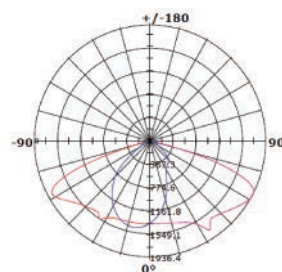

Especificaciones

Material	Aluminio / Policarbonato
Montaje	Punta de poste / Brazo tipo L
Acabado	Negro
Fuente Luminosa	LED PHILIPS
Óptica	Asimétrica 2M
Potencia	120 Watts

Eficiencia Nominal	150 lm/w
Panel Solar	Silicio Monocristalino 18V/120W
Autonomía	2 días
Horas de vida	100,000 Hrs.
Batería	Litio 12.8V / 40AH
Control	Sensor Híbrido / Atenuable
Temp. de Operación	-30°C a 40°C

Simbología

Fotometría

Configuración Luminaria

01	Modelo	02	Módulos	03	Potencia	04	TCC	05	Eficiencia	06	Óptica	07	Voltaje
	FLD		6		120W		60K		E (150lm/w)		T2		AUT

08	Control	09	Acabado	10	Accesorio
	DM		NG (Negro)		NA