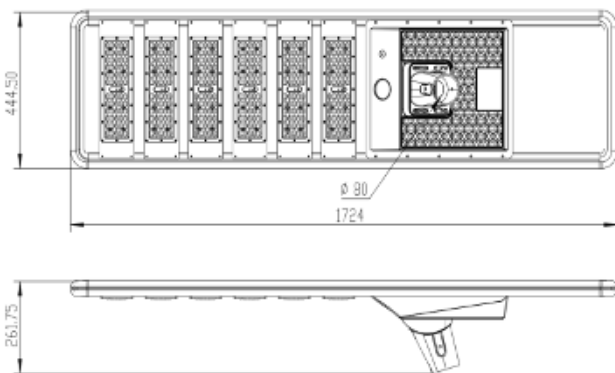

Código	FLD 120W	Serie / Modelo	FORLED	Marca	FORLIGHTING
--------	----------	----------------	--------	-------	-------------

ALL in ONE 120W

Luminarias Autónoma Solar "All in One".

Luminaria autónoma solar "All in One", diseñada para alumbrado público, urbano, comercial e industrial. La luminaria está compuesta por LEDs de alto desempeño, batería de litio especialmente desarrollada para luminarias, panel de silicio monocristalino y regulador de carga. El sistema incluye sensores infrarrojos, cuando detecta movimiento aumenta el flujo luminoso al 100%, posteriormente se atenúa al no detectar presencia. Configuración preestablecida para tener iluminación por un promedio de 10 a 12 horas en condiciones normales de operación. Montaje tipo punta de poste o mediante brazo tipo "L". Altura de montaje recomendada: 10 a 12 metros. Se recomienda limpieza periódica del panel solar para evitar acumulación de residuos. Garantía de 10 años en la luminaria, 5 años en batería, y 20 años en panel solar.

Especificaciones

Material	Aluminio / Policarbonato
Montaje	Punta de poste / Brazo tipo L
Acabado	Negro
Fuente Luminosa	LED PHILIPS
Óptica	Asimétrica 2M
Potencia	120 Watts

Eficiencia Nominal	150 lm/w
Panel Solar	Silicio Monocristalino 18V/120W
Autonomía	2 días
Horas de vida	100,000 Hrs.
Batería	Litio 12.8V / 40AH
Control	Sensor Híbrido / Atenuable
Temp. de Operación	-30°C a 40°C