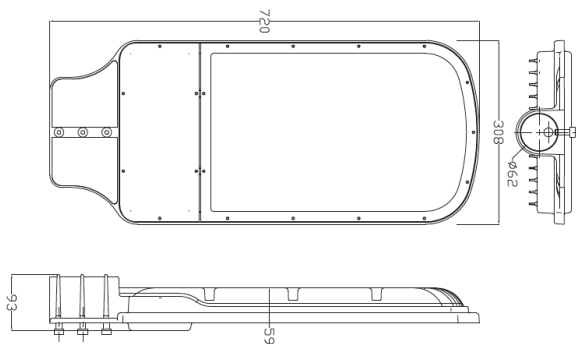

Luminaria vial LED incorpora tecnología FLR.

Luminaria vial LED incorpora tecnología FLR. Cuerpo fabricado en aluminio puro inyectado a presión aleación 360, recubierta con pintura electrostática horneada tipo poliéster para mayor resistencia a la corrosión y contra los rayos UV. Luminaria ligera con índices de protección IP67 e IK09 IK10, puede operar en un rango de temperatura de -30°C a 40°C. Sistema LED 200 mil horas de vida marca **PHILIPS** G5 con eficiencia luminosa nominal 145lm/w, en temperaturas de color de 4000K y 5700K e IRC de 70. Conjunto óptico de alto desempeño en PMMA que permite un control preciso de la luz. Driver **PHILIPS** programable con posibilidad de atenuación, opera de 120-277V 50/60Hz. Supresor de picos marca **PHILIPS** de 10kV/10kA para 5,000 eventos. Refractor de cristal transparente termo templado. Opción con receptáculo para fotocelda. Montaje para brazos de 1 1/2" y 2". Hecho en México. Certificado NOM-031 por 6,000 horas y PAESE. Garantía de 10 años.

Material	Aluminio / Cristal
Montaje	Poste
Acabado	Gris
Tecnología	LED PHILIPS / 4 Módulos (64 LEDs)
Óptica	2M / 3M
Potencia	150- 200 Watts
Eficiencia Nominal	145 lm/w

Equipo	Driver programable PHILIPS 120-277V
Fact. Potencia	< 0.95
Dist. Armónicas	< 20
Horas de vida	200,000 Hrs.
Control	Dimeable 0-10V
Accesorios	Receptáculo Fotocelda (3 / 7 Pines)
Temp. de Operación	-30°C a 40°C