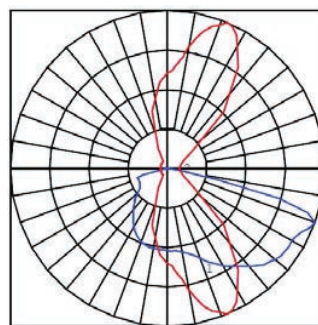

Fotometría

Configuración Luminaria

01	Modelo	02	Módulos	03	Potencia	04	TCC	05	Eficiencia	06	Óptica	07	Voltaje		
	FLX2		4		150W 155W 160W 180W 200W		40K 57K		B		T2M T3M		UNV (120-277V)		
										08	Control	09	Acabado	10	Accesorios
											ND (No Dimeable) DM (Dimeable)		GR (Gris) NG (Negro) BL (Blanco)		NA (No Aplica) RC3 (3 Pines) RC7 (7 Pines)

Ejemplo Código

FLX2 4 200W 57K B T2M UNV DM GR RC7

@FORLIGHTINGMX

Oficinas CDMX
Naucalpan, Estado de México.
sucursalmexicodf@forlighting.com.mx

Corporativo
Tlaquepaque, Jalisco.
info@forlighting.com.mx

Oficinas Veracruz
Boca del Río, Veracruz
sucursalveracruz@forlighting.com.mx

CEDIS Monterrey
Santa Catarina, Nuevo León
sucursalmonterrey@forlighting.com.mx

CEDIS Mérida
Mérida, Yucatán.
sucursalmerida@forlighting.com.mx

CEDIS Hermosillo
Hermosillo, Sonora
sucursalhermosillo@forlighting.com.mx

CEDIS Chihuahua
Chihuahua, Chihuahua
sucursalchihuahua@forlighting.com.mx