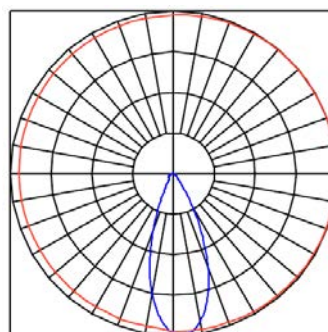

Especificaciones

Material	Aluminio / Policarbonato
Montaje	Abrazadera Tipo "U"
Acabado	Negro
Tecnología	LED PHILIPS
Óptica Simétrica	60°
Potencia	600W

Eficiencia Nominal	140 lm/w
Equipo	Driver Meanwell 100-277V
Fact. Potencia	< 0.97
Dist. Armónicas	< 20
Horas de vida	100,000 Hrs.
Temp. de Operación	-30°C a 40°C

Simbología

Fotometría

Configuración Luminaria

01 Modelo	02 Módulos	03 Potencia	04 TCC	05 Eficiencia	06 Óptica	07 Montaje
FFL	6	600W	57K	C (140lm/w)	T60D (60°)	U (Abrazadera)

08 Voltaje	09 Control	10 Acabado	11 Accesorio
UNV (100-277V)	ND (No Dimeable)	NG (Negro)	NA