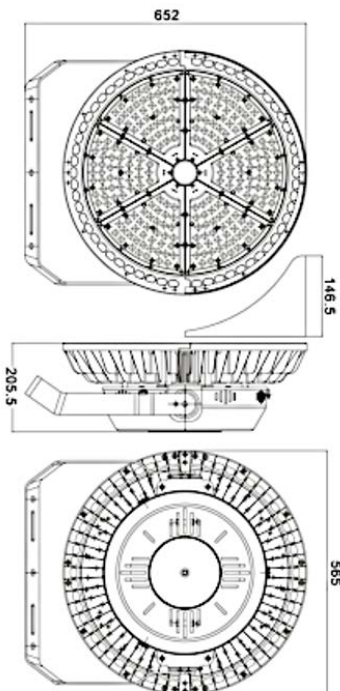

Luminarias Alto Flujo.

Las luminarias de alto flujo luminoso en tecnología LED. Equipo electrónico multi-voltaje. Ópticas simétricas de policarbonato con protección UV. Diseño ligero y resistente a las condiciones de intemperie. Pintura resistente a la corrosión. Protección IP66. Sistema de montaje mediante abrazadera. Supresor de picos 10kV. Garantía de 5 años.