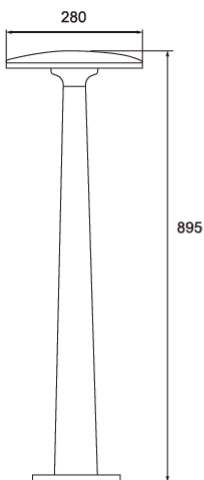

VERSALLES

By Forlighting

Bolardos LED.

Luminaria tipo bolardo con diseño sofisticado que combina las líneas curvas del cuerpo de la fuente luminosa y la estructura cónica en fundición a presión de aluminio. Brinda una confortable iluminación radial debido a su reflector de acrílico opalino. Ideal para aplicaciones en exterior o landscape, para espacios comerciales y residenciales, la luminaria emite luz extensiva hacia abajo lo que permite una iluminación ambiental. Fuente luminosa LED SMD. Este modelo permite una fácil instalación y mantenimiento. Resistente a la corrosión. Garantía de 3 años.