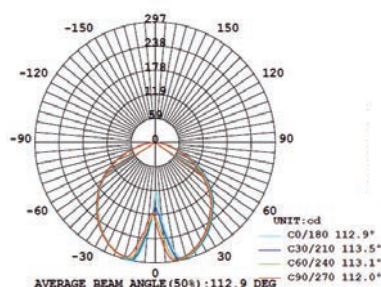

## Especificaciones

Material	Aluminio / Acrílico Opalino
Montaje	Piso
Acabado	Gris / Negro
Tecnología	LED
Óptica	Simétrica
Potencia	20 Watts

Eficiencia Nominal	50 lm/w
Equipo	Driver 110-240V
Fact. Potencia	< 0.95
Dist. Armónicas	< 20
Horas de vida	50,000 Hrs.
Temp. de Operación	-30°C a 40°C

## Simbología

## Fotometría