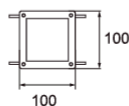

VERSALLES

By Forlighting