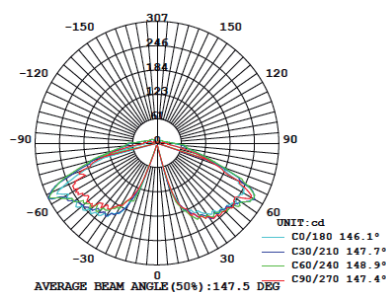

## Especificaciones

Material	Aluminio / Cristal
Montaje	Piso
Acabado	Gris / Negro
Tecnología	LED
Óptica	Simétrica
Potencia	20 Watts

Eficiencia Nominal	50 lm/w
Equipo	Driver 110-240V
Fact. Potencia	< 0.95
Dist. Armónicas	< 20
Horas de vida	50,000 Hrs.
Temp. de Operación	-30°C a 40°C

## Fotometría