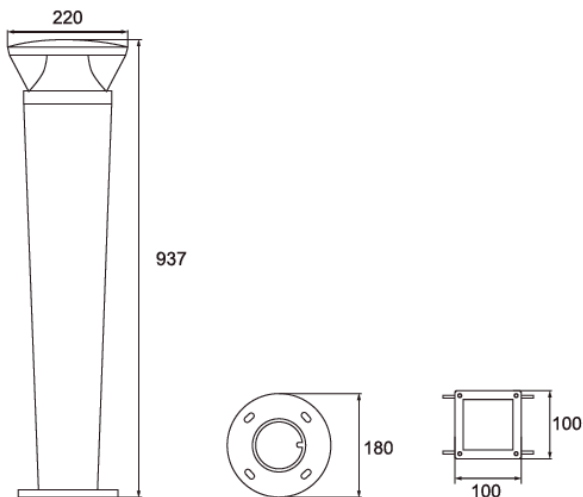

## Especificaciones

Material	Aluminio / Cristal
Montaje	Piso
Acabado	Gris / Negro
Tecnología	LED
Óptica	Simétrica
Potencia	20 Watts

Eficiencia Nominal	50 lm/w
Equipo	Driver 110-240V
Fact. Potencia	< 0.95
Dist. Armónicas	< 20
Horas de vida	50,000 Hrs.
Temp. de Operación	-30°C a 40°C