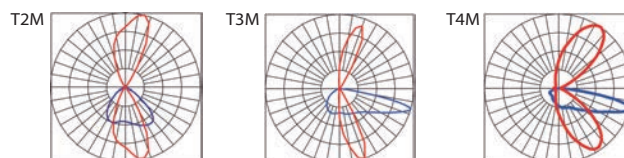

Fotometría

Configuración Luminaria

01	Modelo	02	Módulos	03	Potencia	04	TCC	05	Eficiencia	06	Óptica	07	Montaje
	RAD		3		180W		40K 50K		D (145lm/w)		T2M T3M T4M T3S T4S		L (Rótula)
08	Voltaje	09	Control	10	Acabado	11	Accesorios						
	UNV (120-277V) UHV (277-480V)		ND (No Dimeable) DM (Dimeable) DALI		GR (Gris) NG (Negro) BR (Bronce)		NA (No Aplica) PC3 (3 Pines) PC7 (7 Pines) PCM (Mini FC) MMS (Sensor) BLS (Backlight)						

Ejemplo Código

RAD 3 180W 50K D T2M L UNV DM GR NA

@FORLIGHTINGMX

Oficinas CDMX
Naucalpan, Estado de México.
sucursalmexicodf@forlighting.com.mx

Corporativo
Tlaquepaque, Jalisco.
info@forlighting.com.mx

Oficinas Veracruz
Boca del Río, Veracruz
sucursalveracruz@forlighting.com.mx

CEDIS Monterrey
Santa Catarina, Nuevo León
sucursalmonterrey@forlighting.com.mx

CEDIS Mérida
Mérida, Yucatán.
sucursalmerida@forlighting.com.mx

CEDIS Hermosillo
Hermosillo, Sonora
sucursalhermosillo@forlighting.com.mx

CEDIS Chihuahua
Chihuahua, Chihuahua
sucursalchihuahua@forlighting.com.mx