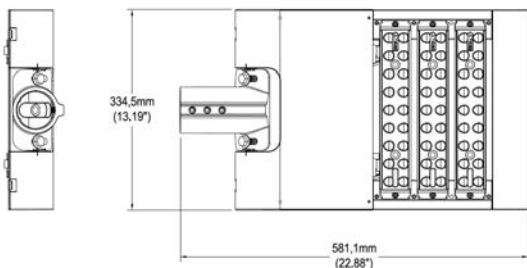

NOM 003 **NOM 031**

Especificaciones

Material	Aluminio / Policarbonato
Montaje	Poste / Adaptador 0-90°
Acabado	Gris / Negro / Bronce
Tecnología	LED NICHIA/ 3 Módulos
Óptica Asimétrica	T2M / T3M / T4M
Potencia	180 Watts
Temp. de Operación	-40°C a 50°C