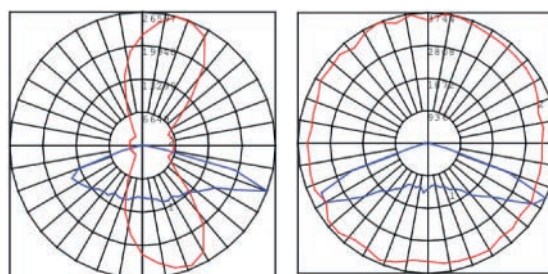

NOM **NOM** **NOM**
003 **031** **058**

Especificaciones

Material	Aluminio / Acrílico
Montaje	Punta de Poste / Niple 3"
Acabado	Negro
Tecnología	Plus LED Circular / CREE
Óptica	Simétrica / Asimétrica
Potencia	30 -100 Watts
Temp. de Operación	-30°C a 40°C

Eficiencia Nominal	125 lm/w
Equipo	Driver programable PHILIPS 120-277V
Fact. Potencia	< 0.95
Dist. Armónicas	< 20
Horas de vida	200,000 Hrs.
Control	Dimeable 0-10V

Simbología

Fotometría

Configuración Luminaria