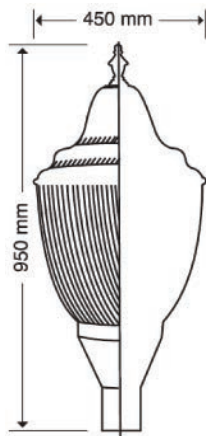

SIGLO XXI ACRÍLICO

By Forlighting

PLUSLED

Luminaria Diseño Tradicional

Luminaria tipo punta de poste en tecnología LED, cuerpo de aluminio puro fundido moldeado en arena, recubiertos con pintura tipo poliéster aplicada electrostáticamente para mayor resistencia a la corrosión. Refractor de cristales planos termo templados resistentes al impacto y a los cambios de temperatura. Sistema Plus LED Circular marca CREE con óptica y curva de distribución simétrica o asimétrica. Driver programable marca Philips. Posibilidad de atenuación 0-10V. Supresor de picos de 10kV. Garantía de 10 años.años

NOM **NOM** **NOM**
003 **031** **058**