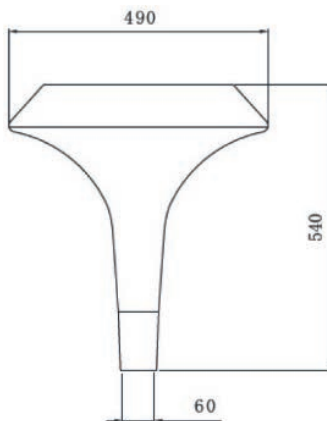

ALAYA

By Forlighting

PLUSLED