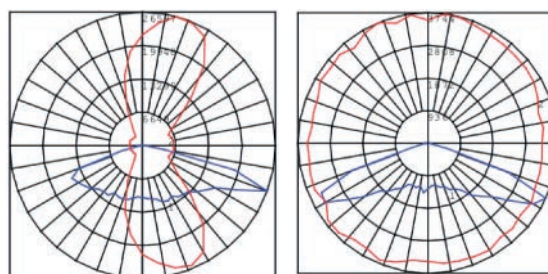

Fotometría

Configuración Luminaria

01	Modelo	02	Módulos	03	Potencia	04	TCC	05	Eficiencia	06	Óptica	07	Voltaje		
	ALY		1		30W 40W 50W 60W 70W 80W 90W 100W		30K 40K 50K		B		T3M T5E		UNV (120-277V)		
										08	Control	09	Acabado	10	Accesorios
											ND (No Dimeable) DM (Dimeable)		GR (Gris)		NA (No Aplica) RC3 (3 Pines) RC7 (7 Pines) FCO (Ojillo)

Ejemplo Código

ALY 1 50W 50K B T5E UNV DM GR NA

@FORLIGHTINGMX

Oficinas CDMX
Naucalpan, Estado de México.
sucursalmexicodf@forlighting.com.mx

Corporativo
Tlaquepaque, Jalisco.
info@forlighting.com.mx

Oficinas Veracruz
Boca del Río, Veracruz
sucursalveracruz@forlighting.com.mx

CEDIS Monterrey
Santa Catarina, Nuevo León
sucursalmonterrey@forlighting.com.mx

CEDIS Mérida
Mérida, Yucatán.
sucursalmerida@forlighting.com.mx

CEDIS Hermosillo
Hermosillo, Sonora
sucursalhermosillo@forlighting.com.mx

CEDIS Chihuahua
Chihuahua, Chihuahua
sucursalchihuahua@forlighting.com.mx