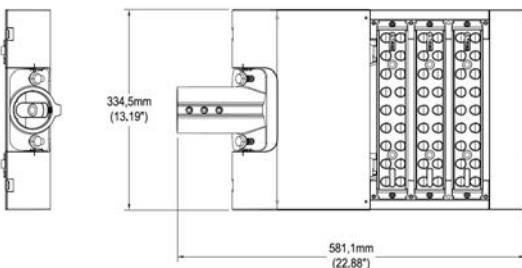

NOM 003 **NOM 031**

Especificaciones

Material	Aluminio / Policarbonato
Montaje	Poste / Adaptador 0-90°
Acabado	Gris / Negro / Bronce
Tecnología	LED NICHIA/ 3 Módulos
Óptica Asimétrica	T2M / T3M / T4M
Potencia	200 Watts
Temp. de Operación	-40°C a 50°C