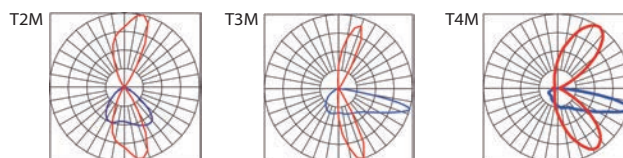

Fotometría

Configuración Luminaria

01	Modelo	02	Módulos	03	Potencia	04	TCC	05	Eficiencia	06	Óptica	07	Montaje
	RAD		3		200W		50K		D (145lm/w)		T2M T3M T4M T3S T4S		L (Rótula)
08	Voltaje	09	Control	10	Acabado	11	Accesorios						
	UNV (120-277V) UHV (277-480V)		ND (No Dimeable) DM (Dimeable) DALI		GR (Gris) NG (Negro) BR (Bronce)		NA (No Aplica) PC3 (3 Pines) PC7 (7 Pines) PCM (Mini FC) MMS (Sensor) BLS (Backlight)						

Ejemplo Código

RAD 3 200W 50K D T2M L UNV DM GR NA

@FORLIGHTINGMX

Oficinas CDMX
Naucalpan, Estado de México.
sucursalmexicodf@forlighting.com.mx

Corporativo
Tlaquepaque, Jalisco.
info@forlighting.com.mx

Oficinas Veracruz
Boca del Río, Veracruz
sucursalveracruz@forlighting.com.mx

CEDIS Monterrey
Santa Catarina, Nuevo León
sucursalmonterrey@forlighting.com.mx

CEDIS Mérida
Mérida, Yucatán.
sucursalmerida@forlighting.com.mx

CEDIS Hermosillo
Hermosillo, Sonora
sucursalhermosillo@forlighting.com.mx

CEDIS Chihuahua
Chihuahua, Chihuahua
sucursalchihuahua@forlighting.com.mx