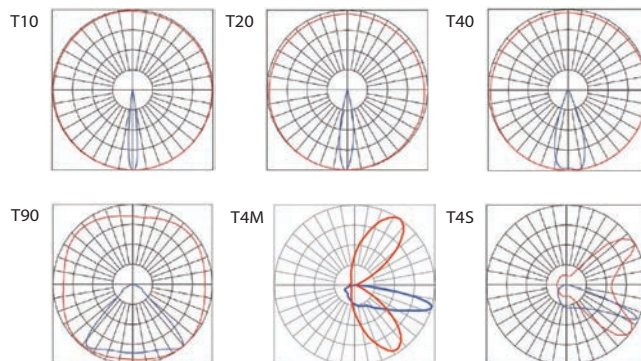

Fotometría

Configuración Lumínaria

01	Modelo	02	Módulos	03	Potencia	04	TCC	05	Eficiencia	06	Óptica	07	Montaje
	PAD		3		180W		30K 40K 50K		E (145lm/w)		T4M T4S T10D (10°) T20D (20°) T40D (40°) T90D (90°)		C (Abrazadera)
08	Voltaje	09	Control	10	Acabado	11	Accesorios						
	UNV (120-277V) UHV (277-480V)		ND (No Dimeable) DM (Dimeable) DALI DMX MMS (Sensor)		GR (Gris) NG (Negro) BL (Blanco)		NA (No Aplica) PC3 (3 Pines) PC7 (7 Pines) PCM (Mini FC)						

Ejemplo Código

PAD 3 180W 50K E T4M C UNV ND GR NA

@FORLIGHTINGMX

Oficinas CDMX
Naucalpan, Estado de México.
sucursalmexicodf@forlighting.com.mx

Corporativo
Tlaquepaque, Jalisco.
info@forlighting.com.mx

Oficinas Veracruz
Boca del Río, Veracruz
sucursalveracruz@forlighting.com.mx

CEDIS Monterrey
Santa Catarina, Nuevo León
sucursalmonterrey@forlighting.com.mx

CEDIS Mérida
Mérida, Yucatán.
sucursalmerida@forlighting.com.mx

CEDIS Hermosillo
Hermosillo, Sonora
sucursalhermosillo@forlighting.com.mx

CEDIS Chihuahua
Chihuahua, Chihuahua
sucursalchihuahua@forlighting.com.mx