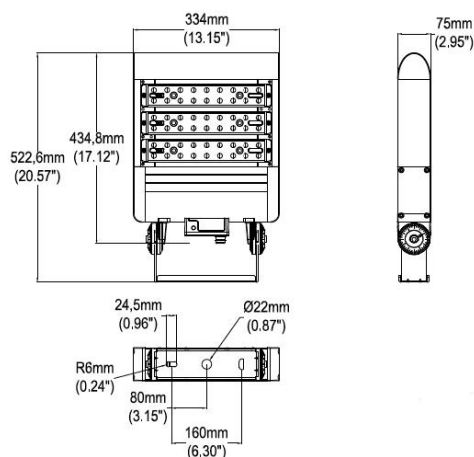

C 180 SIMÉTRICA / ASIMÉTRICA

Luminarias de la serie GAMA C.

Las luminarias de la Serie GAMA C, ofrecen las mayores ventajas tecnológicas LED. Sistema modular que permite configurar luminarias desde 60W hasta 480W. Ópticas de policarbonato con protección UV y cubierta de acero inoxidable aseguran resistencia permanente a cualquier tipo de clima e impactos. Diseño ligero y delgado para minimizar las cargas del viento. Pintura resistente a la corrosión, certificado de acuerdo a las pruebas de exposición a ambientes salinos por 1000 horas. Protección IP66 y resistencia al impacto IK08. Conectores Quick permiten fácil instalación y mantenimiento. Sistema de montaje mediante abrazadera tipo "C". Supresor de picos 10kV. Garantía de 10 años.

NOM 003 **NOM 031**