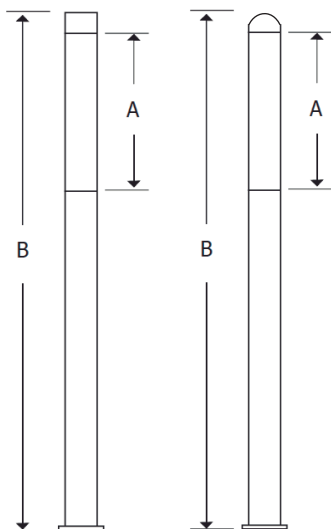

### Luminarias de Acero

Luminaria de acero con excelentes acabados y resistencia. Diámetro de 4". La altura del poste se puede fabricar en tres dimensiones 3.0, 3.5 y 4.0 mts. Difusor opalino de policarbonato de alta resistencia al impacto y protegido con retardante contra rayos UV. Terminado con pintura tipo poliéster aplicada electrostáticamente. Conjunto óptico IP65. Incorpora tabletas LED FORTIMO, driver y supresor de picos marca Philips. Garantía de 5 años.

## Configuración Luminaria

01	Modelo	02	Módulos	03	Potencia	04	TCC	05	Eficiencia	06	Óptica	07	Voltaje
	APL4-30		3-22		30W		30K		B		T5X-O		UNV
	APL4-35		4-22		40W		40K						
	APL4-40		3-44		50W		50K						
			4-44		70W								