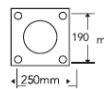

### Luminarias de Acero

Luminaria de acero con excelentes acabados y resistencia. Diámetro de 4". La altura del poste se puede fabricar en tres dimensiones 3.0, 3.5 y 4.0 mts. Difusor opalino de policarbonato de alta resistencia al impacto y protegido con retardante contra rayos UV. Terminado con pintura tipo poliéster aplicada electrostáticamente. Conjunto óptico IP65. Incorpora tabletas LED FORTIMO, driver y supresor de picos marca Philips. Garantía de 5 años.