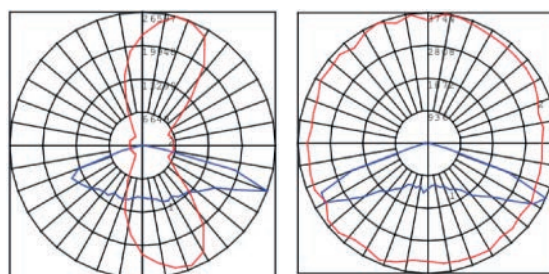

NOM **NOM** **NOM**
003 **031** **058**

Especificaciones

Material	Aluminio / Acrílico
Montaje	Punta de Poste / Niple 3"
Acabado	Negro
Tecnología	Plus LED Circular / CREE
Óptica	Simétrica / Asimétrica
Potencia	30 -100 Watts
Temp. de Operación	-30°C a 40°C

Eficiencia Nominal	125 lm/w
Equipo	Driver programable PHILIPS 120-277V
Fact. Potencia	< 0.95
Dist. Armónicas	< 20
Horas de vida	200,000 Hrs.
Control	Dimeable 0-10V

Simbología

Fotometría

Configuración Luminaria