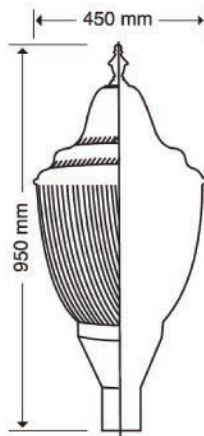

SIGLO XXI ALUMINIO

By Forlighting

PLUSLED

Luminaria Diseño Tradicional

Luminaria tipo punta de poste en tecnología LED, cuerpo de aluminio puro fundido moldeado en arena, recubiertos con pintura tipo poliéster aplicada electrostáticamente para mayor resistencia a la corrosión. Refractor de cristales planos termo templados resistentes al impacto y a los cambios de temperatura. Sistema Plus LED Circular marca CREE con óptica y curva de distribución simétrica o asimétrica. Driver programable marca Philips. Posibilidad de atenuación 0-10V. Supresor de picos de 10kV. Garantía de 10 años.años

NOM **NOM** **NOM**
003 **031** **058**