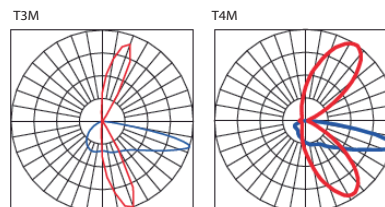

Fotometría

Configuración Luminaria

01 Modelo	02 Módulos	03 Potencia	04 TCC	05 Eficiencia	06 Óptica	07 Montaje
GRD	2	80W 100W	30K 40K 50K	D (145lm/w)	T3M T4M	NA
08 Voltaje	09 Control	10 Acabado	11 Accesorios			
UNV (120-277V) UHV (277-480V)	ND (No Dimeable) DM (Dimeable) MMS (Sensor) DALI	BR (Bronce) GR (Gris) NG (Negro)	NA (No Aplica) PCM (Mini FC) EPS (Emergencia)