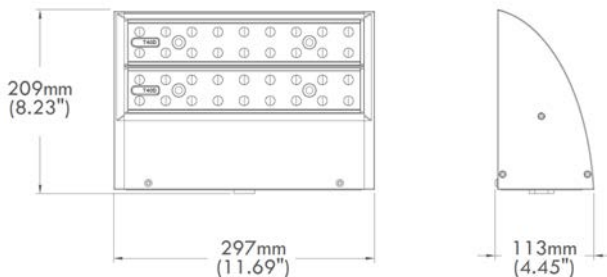

Luminarias SERIE GUARD.

La serie GUARD tiene una apariencia similar a las luminarias WallPack de tecnología HID, pero con las ventajas del LED. Fabricada en aluminio y con un terminado resistente a la corrosión. Sistema de lentes de precisión que enfatiza la iluminación deseada. Supresor de picos 10kV. Ideal para uso exterior y alumbrado público. Opción de 2 módulos (80W / 100W).

Garantía de 10 años.