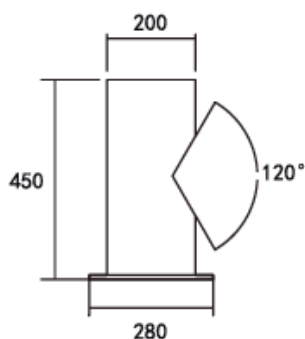

NIZA

By Forlighting

Bolardos LED.

Luminaria tipo bolardo con diseño moderno, integra los módulos LED a la estructura cilíndrica en fundición a presión de aluminio. Brinda una iluminación asimétrica rasante, que se logra por medio las ópticas integradas. Ideal para aplicaciones en exterior, para espacios comerciales y residenciales, la luminaria emite luz puntual hacia abajo lo que permite una iluminación de contraste. Fácil instalación y mantenimiento. Resistente a la corrosión. Garantía de 3 años.