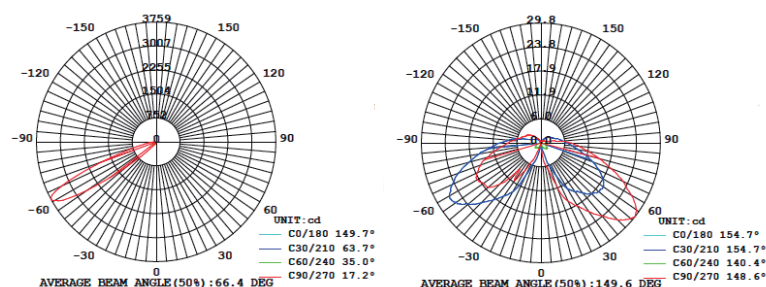

## Especificaciones

Material	Aluminio / Policarbonato
Montaje	Piso
Acabado	Gris / Negro
Tecnología	LED
Óptica	Asimétrica
Potencia	8 Watts

Eficiencia Nominal	30 lm/w
Equipo	Driver 110-240V
Fact. Potencia	< 0.95
Dist. Armónicas	< 20
Horas de vida	50,000 Hrs.
Temp. de Operación	-30°C a 40°C

## Fotometría