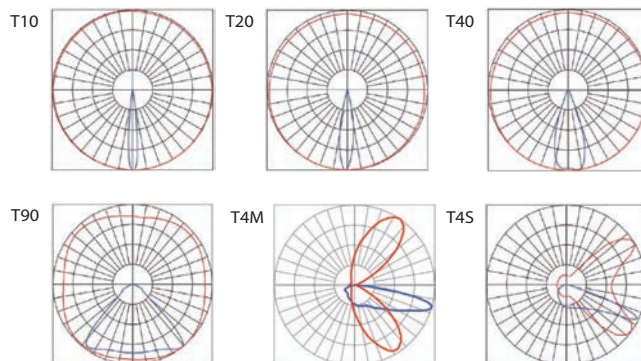

Fotometría

Configuración Luminaria

01	Modelo	02	Módulos	03	Potencia	04	TCC	05	Eficiencia	06	Óptica	07	Montaje
	PBD		6		720W		30K 40K 50K		E (145lm/w)		T4M T4S T10D (10°) T20D (20°) T40D (40°) T90D (90°)		U (Abrazadera)
08	Voltaje	09	Control	10	Acabado	11	Accesorios						
	UNV (120-277V) UHV (277-480V)		ND (No Dimeable) DM (Dimeable) DALI DMX MMS (Sensor)		GR (Gris) NG (Negro) BL (Blanco)		NA (No Aplica) PC3 (3 Pines) PC7 (7 Pines) PCM (Mini FC)						

Ejemplo Código

PBD 6 720W 50K E T4M U UNV ND GR NA

@FORLIGHTINGMX

Oficinas CDMX
Naucalpan, Estado de México.
sucursalmexicodf@forlighting.com.mx

Corporativo
Tlaquepaque, Jalisco.
info@forlighting.com.mx

Oficinas Veracruz
Boca del Río, Veracruz
sucursalveracruz@forlighting.com.mx

CEDIS Monterrey
Santa Catarina, Nuevo León
sucursalmonterrey@forlighting.com.mx

CEDIS Mérida
Mérida, Yucatán.
sucursalmerida@forlighting.com.mx

CEDIS Hermosillo
Hermosillo, Sonora
sucursalhermosillo@forlighting.com.mx

CEDIS Chihuahua
Chihuahua, Chihuahua
sucursalchihuahua@forlighting.com.mx