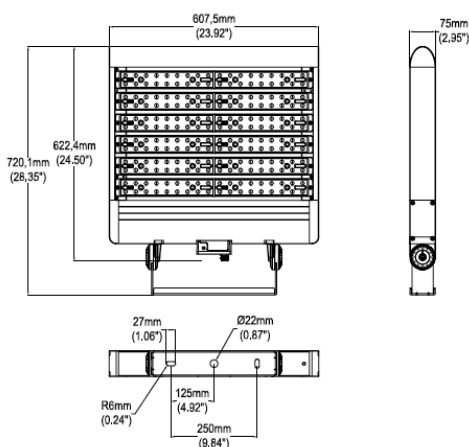

U 720W SIMÉTRICA / ASIMÉTRICA

Luminarias de la serie AURORA U.

Las luminarias de la Serie AURORA para aplicaciones de alto montaje y elevado flujo luminoso. Sistema Nano-Óptico de alta eficiencia. Disipador de calor de aluminio extruido de diseño especial que supera a los tradicionales, maximiza y mantiene el flujo luminoso. Diseño ligero y delgado para minimizar las cargas del viento. Pintura resistente a la corrosión, certificado de acuerdo a las pruebas de exposición a ambientes salinos por 1000 horas. Protección IP66 y resistencia al impacto IK08. Sistema de montaje mediante abrazadera tipo "U". Incorpora supresor de picos 10kV/10kA. Garantía de 10 años.

NOM **NOM**
003 **031**