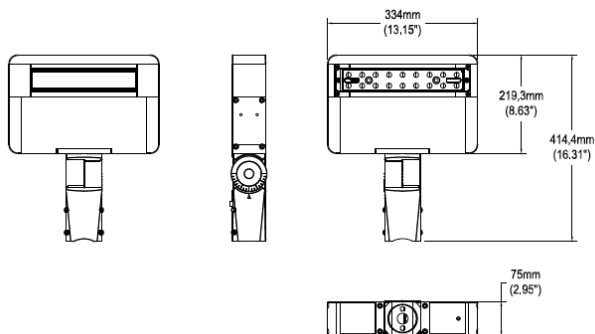

NOM 003 **NOM 031**

Especificaciones

Material	Aluminio / Policarbonato
Montaje	Poste / Adaptador 0-90°
Acabado	Gris / Negro / Blanco
Tecnología	LED NICHIA/ 1 Módulo
Óptica Asimétrica	T4M / T4S
Óptica Simétrica	10° / 20° / 40° / 90°
Potencia	60 Watts
Temp. de Operación	-40°C a 50°C

Simbología

Fotometría

Configuración Luminaria

01	Modelo	02	Módulos	03	Potencia	04	TCC	05	Eficiencia	06	Óptica	07	Montaje
	PAD		1		60W		30K 40K 50K		E (145lm/w)		T4M T4S T10D (10°) T20D (20°) T40D (40°) T90D (90°)		L (Rótula)
08	Voltaje	09	Control	10	Acabado	11	Accesorios						
	UNV (120-277V) UHV (277-480V)		ND (No Dimeable) DM (Dimeable) DALI DMX MMS (Sensor)		GR (Gris) NG (Negro) BL (Blanco)		NA (No Aplica) PC3 (3 Pines) PC7 (7 Pines) PCM (Mini FC)						