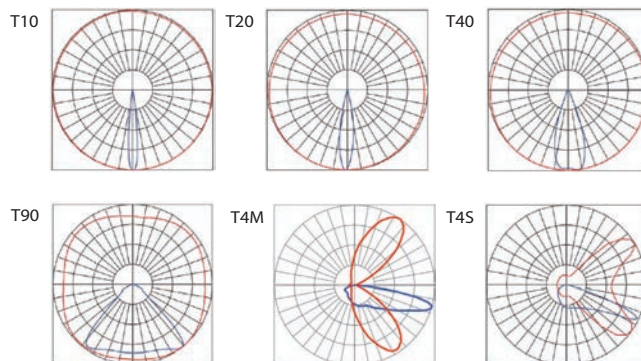

Fotometría

Configuración Luminaria

01	Modelo	02	Módulos	03	Potencia	04	TCC	05	Eficiencia	06	Óptica	07	Montaje
	PAD		1		60W		30K 40K 50K		E (145lm/w)		T4M T4S T10D (10°) T20D (20°) T40D (40°) T90D (90°)		L (Rótula)
08	Voltaje	09	Control	10	Acabado	11	Accesorios						
	UNV (120-277V) UHV (277-480V)		ND (No Dimeable) DM (Dimeable) DALI DMX MMS (Sensor)		GR (Gris) NG (Negro) BL (Blanco)		NA (No Aplica) PC3 (3 Pines) PC7 (7 Pines) PCM (Mini FC)						

Ejemplo Código

PAD 1 60W 50K E T4M L UNV ND GR NA

@FORLIGHTINGMX

Oficinas CDMX
Naucalpan, Estado de México.
sucursalmexicodf@forlighting.com.mx

Corporativo
Tlaquepaque, Jalisco.
info@forlighting.com.mx

Oficinas Veracruz
Boca del Río, Veracruz
sucursalveracruz@forlighting.com.mx

CEDIS Monterrey
Santa Catarina, Nuevo León
sucursalmonterrey@forlighting.com.mx

CEDIS Mérida
Mérida, Yucatán.
sucursalmerida@forlighting.com.mx

CEDIS Hermosillo
Hermosillo, Sonora
sucursalhermosillo@forlighting.com.mx

CEDIS Chihuahua
Chihuahua, Chihuahua
sucursalchihuahua@forlighting.com.mx