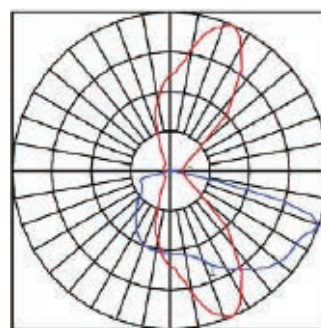

Especificaciones

Material	Aluminio / Cristal
Montaje	Poste
Acabado	Gris
Tecnología	LED PHILIPS / 1 Módulo (16 LEDs)
Óptica	2M / 3M
Potencia	30- 50 Watts
Eficiencia Nominal	145 lm/w

Equipo	Driver programable PHILIPS 120-277V
Fact. Potencia	< 0.95
Dist. Armónicas	< 20%
Horas de vida	200,000 Hrs.
Control	Dimeable 0-10V
Accesorios	Receptáculo Fotocelda (3 / 7 Pines)
Temp. de Operación	-30°C a 40°C

Simbología

Fotometría

Configuración Luminaria

01	Modelo	02	Módulos	03	Potencia	04	TCC	05	Eficiencia	06	Óptica	07	Voltaje
	FLX1		1		30W 40W 50W		40K 57K		B		T2M T3M		UNV (120-277V)

08	Control	09	Acabado	10	Accesorios
	ND (No Dimeable) DM (Dimeable)		GR (Gris) NG (Negro) BL (Blanco)		NA (No Aplica) RC3 (3 Pines) RC7 (7 Pines)