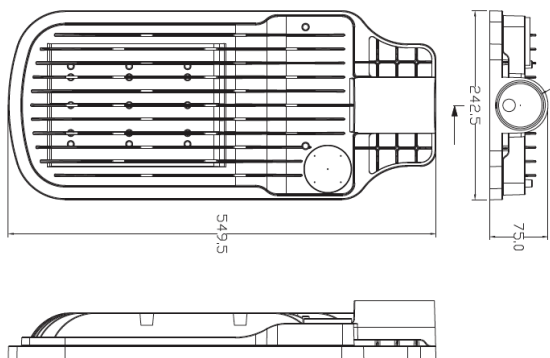

Código	FLX1	Serie / Modelo	FORLEXA	Marca	FORLIGHTING
--------	------	----------------	---------	-------	-------------

1 / 16 LEDS

Luminaria vial LED incorpora tecnología FLR.

Luminaria vial LED incorpora tecnología FLR. Cuerpo fabricado en aluminio puro inyectado a presión aleación 360, recubierta con pintura electrostática horneada tipo poliéster para mayor resistencia a la corrosión y contra los rayos UV. Luminaria ligera con índices de protección IP67 e IK09 IK10, puede operar en un rango de temperatura de -30°C a 40°C. Sistema LED 200 mil horas de vida marca **PHILIPS** G5 con eficiencia luminosa nominal 145lm/w, en temperaturas de color de 4000K y 5700K e IRC de 70. Conjunto óptico de alto desempeño en PMMA que permite un control preciso de la luz. Driver **PHILIPS** programable con posibilidad de atenuación, opera de 120-277V 50/60Hz. Supresor de picos marca **PHILIPS** de 10kV/10kA para 5,000 eventos. Refractor de cristal transparente termo templado. Opción con receptáculo para fotocelda. Montaje para brazos de 1 1/2" y 2". Hecho en México. Certificado NOM-031 por 6,000 horas y PAESE. Garantía de 10 años.

Especificaciones

Material	Aluminio / Cristal
Montaje	Poste
Acabado	Gris
Tecnología	LED PHILIPS / 1 Módulo (16 LEDs)
Óptica	2M / 3M
Potencia	30- 50 Watts
Eficiencia Nominal	145 lm/w

Equipo	Driver programable PHILIPS 120-277V
Fact. Potencia	< 0.95
Dist. Armónicas	< 20%
Horas de vida	200,000 Hrs.
Control	Dimeable 0-10V
Accesorios	Receptáculo Fotocelda (3 / 7 Pines)
Temp. de Operación	-30°C a 40°C

Simbología

Fotometría

Configuración Luminaria

01	Modelo	02	Módulos	03	Potencia	04	TCC	05	Eficiencia	06	Óptica	07	Voltaje
	FLX1		1		30W 40W 50W		40K 57K		B		T2M T3M		UNV (120-277V)

08	Control	09	Acabado	10	Accesorios
	ND (No Dimeable) DM (Dimeable)		GR (Gris) NG (Negro) BL (Blanco)		NA (No Aplica) RC3 (3 Pines) RC7 (7 Pines)