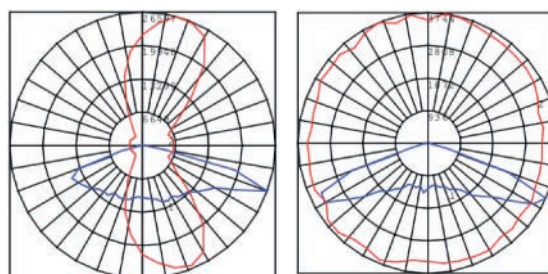

NOM 003 **NOM 031** **NOM 058**

Especificaciones

Material	Aluminio / Fibra de Vidrio / Cristal
Montaje	Punta de Poste / Niple 3"
Acabado	Negro
Tecnología	Plus LED Circular / CREE
Óptica	Simétrica / Asimétrica
Potencia	30 -100 Watts
Temp. de Operación	-30°C a 40°C

Eficiencia Nominal	125 lm/w
Equipo	Driver programable PHILIPS 120-277V
Fact. Potencia	< 0.95
Dist. Armónicas	< 20
Horas de vida	200,000 Hrs.
Control	Dimeable 0-10V

Simbología

Fotometría

Configuración Luminaria