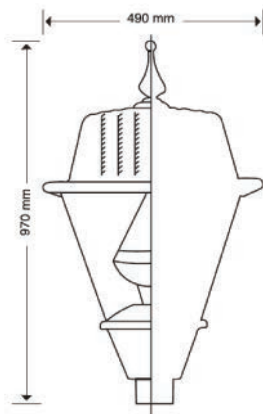

TLAQUEPAQUE

By Forlighting

PLUSLED

Luminaria Tradicional

Luminaria tipo punta de poste en tecnología LED, cuerpo de aluminio puro fundido moldeado en arena, recubiertos con pintura tipo poliéster aplicada electrostáticamente para mayor resistencia a la corrosión. Tapa superior de fibra de vidrio resistente a la intemperie y contaminantes. Refractor de cristales planos termo templados resistentes al impacto y a los cambios de temperatura. Sistema Plus LED Circular marca CREE con óptica y curva de distribución simétrica o asimétrica. Driver programable marca Philips. Posibilidad de atenuación 0-10V. Supresor de picos de 10kV. Garantía de 10 años.

NOM 003 **NOM 031** **NOM 058**